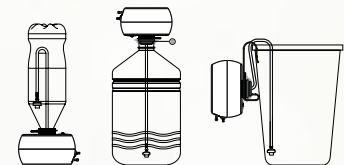

KIT DE RIEGO VACACIONAL

Referencia: C4067.

EAN: 8426375240674.

Presentación: Se sirve en caja de cartón.

- Programador automático de riego por goteo con bomba de alta eficiencia incorporada.
- Batería interna de iones de litio, adecuada para la carga USB (3.7V2000MAH).
- Riego por goteo para hasta 10 plantas.
- Frecuencia de riego: 1, 3, 6, 12, 24, 48 horas o 3, 4, 5, 6, 7 días.
- Duración de riego: 0,5, 1, 3, 5, 6, 7, 8, 10, 12, 15 minutos.
- Función de retardo disponible para configurar el tiempo de riego de inicio deseado.
- Botón de encendido/apagado manual para riego instantáneo (máx. 10 minutos).
- Múltiples opciones de uso.
- Compatible con el 99% de las botellas.
- Cuida de hasta 10 plantas.

Presentación en caja de cartón

CUIDA DE HASTA
10 PLANTAS

COMPATIBLE CON EL
99% DE LAS BOTELLAS

SET COMPLETO Y LISTO PARA USAR

Hecho para cuidar de tus plantas mientras tú te preocupas sólo de disfrutar

MÚLTIPLES OPCIONES DE USO

botellas, garrafas, depósitos, cisterna WC...

No se necesitan herramientas para realizar la instalación.
Únicamente usaremos un cutter para cortar los tramos de tubería.

CE IPX5

DURACIÓN (MIN)	CAUDAL (L)	LITROS X GOTERO (L)
ON	100 %	∞
OFF	0	0
0,5	0,0815	0,00815
1	0,163	0,01630
3	0,489	0,04890
5	0,815	0,08150
6	0,978	0,09780
7	1,141	0,11410
8	1,304	0,13040
10	1,63	0,16300
12	1,956	0,19560
15	2,445	0,24450