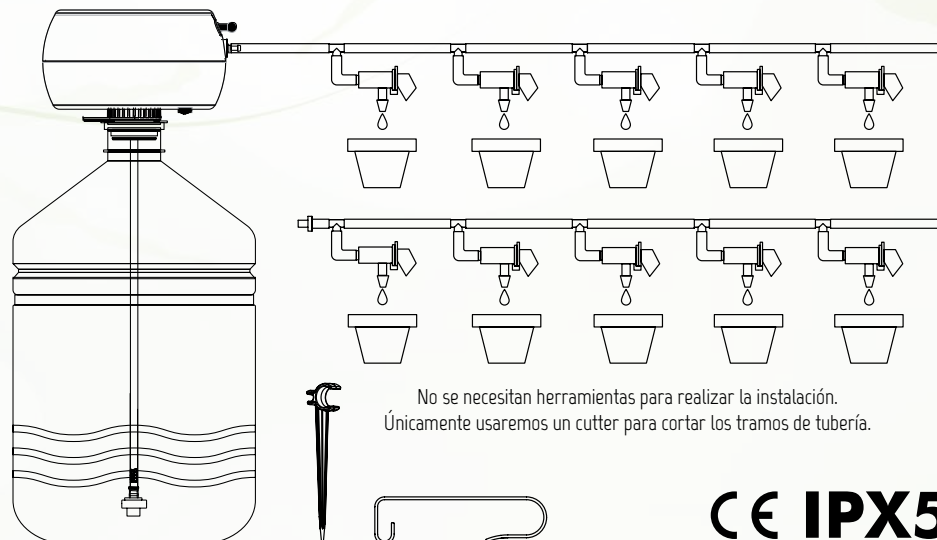

CONTENIDO:

- Bomba programable.
- Adaptador.
- Filtro y tubo de aspiración.
- 10 tes de distribución (4 mm.).
- 10 goteros.
- Tapón para microtubo (4 mm.).
- 10 soportes para microtubo (4 mm.).
- 10 m. de microtubo P.E. negro (4 mm.).
- Cable de carga USB.
- Soporte - colgador.

Presentación en caja de cartón

CUIDA DE HASTA
10 PLANTAS

COMPATIBLE CON EL
99% DE LAS BOTELLAS

SET COMPLETO Y LISTO PARA USAR

Hecho para cuidar de tus plantas mientras tú te preocupas sólo de disfrutar

MÚLTIPLES OPCIONES DE USO

botellas, garrafas, depósitos, cisterna WC...

No se necesitan herramientas para realizar la instalación.
Únicamente usaremos un cutter para cortar los tramos de tubería.

CE IPX5

DURACIÓN (MIN)	CAUDAL (L)	LITROS X GOTERO (L)
ON	100 %	∞
OFF	0	0
0,5	0,0815	0,00815
1	0,163	0,01630
3	0,489	0,04890
5	0,815	0,08150
6	0,978	0,09780
7	1,141	0,11410
8	1,304	0,13040
10	1,63	0,16300
12	1,956	0,19560
15	2,445	0,24450