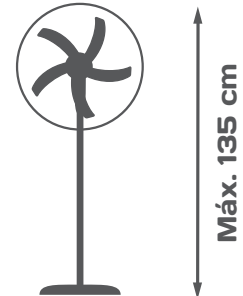

Loreto 8,5 m

60 W

40 cm

5xAS

3 VELOCIDADES

OSCILANTE

INCLINABLE

MÁX. 135 cm

62 dB

CÓDIGO PROFER	PH1532
CÓDIGO	22093031
EAN	8425319707495

Máx. 135 cm

Nº RAEE: 4009

CARACTERÍSTICAS TÉCNICAS

POTENCIA (W)	TENSIÓN (V)	VELOCIDADES	MATERIAL	Nº ASPAS/MATERIAL	MEDIDA ASPAS (cm)	DIÁMETRO REJILLA (cm)	OSCILANTE/INCLINABLE	MANDO A DISTANCIA	LONGITUD CABLE (cm)	NIVEL SONORO (dB)
60	220-240	3	METAL/AS	5/AS	38	40	SÍ/SÍ	NO	150	62

DIMENSIONES Y PESOS

MEDIDA PRODUCTO (cm) (Largo x Ancho x Alto)	PESO NETO (g) (Producto)	MEDIDA EMBALAJE (cm) (Largo x Ancho x Alto)	PESO BRUTO (g) (Embalaje)
44,5 x 40 x 135	4.500	51 x 17 x 50,5	5.300

INFORMACIÓN ADICIONAL

Potencia: 60 W. Selector de 3 velocidades de ventilación. Cabezal oscilante e inclinable de 40 cm de diámetro con rejilla de seguridad de las aspas. 5 aspas de AS (acrilonitrilo estireno) de 38 cm. Altura regulable hasta 135 cm. Color negro.