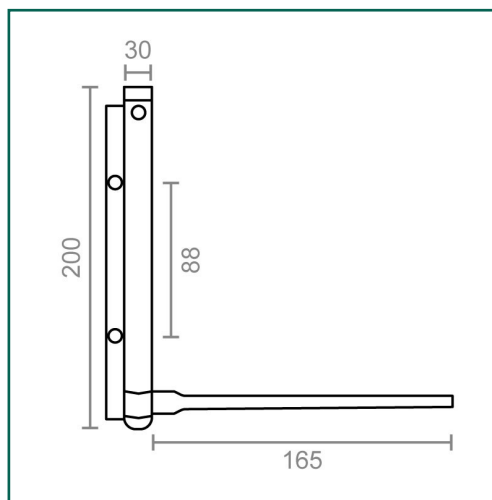

Referencia: **57202**

MICEL - 57202 - BL MUELLE CIERRAPUERTAS BRAZO MC02 NE, ACABADO NEGRO, 260 x 148 x 30 mm

Material	Acabado	Familia	Presentación
ALUMINIO	NEGRO	PICAPORTES, PERNIOS Y BISAGRAS	BLISTER
			

Descripción

- BLISTER CON 1 MUELLE CIERRAPUERTAS CON BRAZO EN ALUMINIO.
- MEDIDA 200x30mm.
- MEDIDA DEL BRAZO 165mm.
- SOPORTA UNA CARGA MÁXIMA DE 40-45kg.
- INCLUYE TORNILLOS Y LLAVE ALLEN.
- MATERIAL ALUMINIO.
- ACABADO NEGRO.

Dimensiones y pesos

Largo	260,00 (mm)
Ancho	148,00 (mm)
Alto	30,00 (mm)
Peso neto	0,22600 (Kg)

Productos relacionados

Embalajes habituales

Cantidad embalaje	EAN	Largo (mm)	Ancho (mm)	Alto (mm)	Peso neto (kg)	Peso bruto (kg)
1,00	8431488572024	263,00	150,00	30,00	0,22600	0,31200
10,00	8431488932262	250,00	250,00	180,00	2,26000	3,24100
50,00	18431488572021	533,00	405,00	410,00	11,30000	14,92500