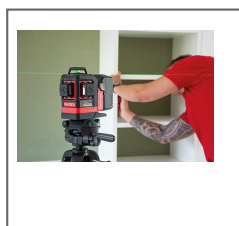

Gama del Artículo

Código	Dimensiones (mm)	Peso (Kg)	Batería (No incluida)
54340	155 x 125 x 100	0,6	LI - ION 18 V