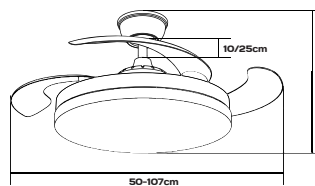

VENTILADOR TECHO 3 ASPAS RETRÁCTILES CON LUZ Serie CIERZO

MANDO INCLUIDO

32W
MOTOR DC

107
cm

3x ABS

6
VELOCIDADES

6980lm
59W
LUZ LED

45
dB

Nº RAEE: 4009

CARACTERÍSTICAS TÉCNICAS

CÓDIGO PROFER	CÓDIGO	EAN	MOTOR	POTENCIA MOTOR (W)	TENSIÓN (V)	VELOCIDADES	MATERIAL	COLOR	Nº ASPAS/MATERIAL
PH1539	22096090	8425319707563	DC	32	220-240	6	METAL/PC	○	3/ABS
PH1540	22096091	8425319707570						●	
PH1541	22096092	8425319707587						●	
PH1542	22096093	8425319707594						●	

CÓDIGO PROFER	CÓDIGO	DIÁMETRO PANTALLA (cm)	ILUMINACIÓN	lm	W	°K	CRI	MANDO A DISTANCIA	TEMPORIZADOR (h)	NIVEL SONORO (dB)
PH1539	22096090	50/107	LED	6.980	59	3.000	59	SÍ	2/4	45
PH1540	22096091					4.000				
PH1541	22096092					6.000				
PH1542	22096093					6.000				

DIMENSIONES Y PESOS

CÓDIGO PROFER	CÓDIGO	MEDIDA PRODUCTO (cm) (Diámetro Ø x Alto)	PESO NETO (g) (Producto)	MEDIDA EMBALAJE (cm) (Largo x Ancho x Alto)	PESO BRUTO (g) (Embalaje)
PH1539	22096090	50/107 x 32/47	4.200	53,5 x 53,5 x 19,5	5.500
PH1540	22096091				
PH1541	22096092				
PH1542	22096093				

INFORMACIÓN ADICIONAL

Rotación reversible (modo verano y modo invierno). Color de la luz: blanco cálido, frío y natural. Regulable en 3 posiciones y con memoria de color. Luz difusa general. Ahorro de energía. Uso doméstico: recomendado para espacios interiores. Insatallación en superficie: no apto para techos inclinados. Incluye tija de 2 medidas (10 cm y 25 cm).