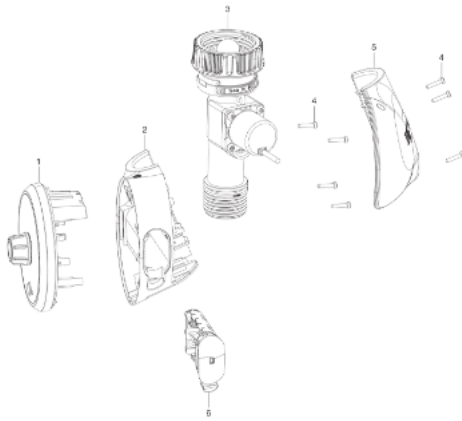

Puede encontrar todos los manuales relacionados con los productos aquí.

[Acceso a manuales >](#)

PIEZAS DE REPUESTO

Water Control Easy, programador de riego

GARDENA Water Control Easy
Water Control Basic

Art.-Nr.: 1896
Art.-Nr.: 1898

 [View / print technical drawing](#)

0 Filter

Part-Nr. 01896-00.625.00

0 Adapter

Part-Nr. 01896-00.640.00

1 Control component

Part-Nr. 01896-00.610.00

2 Housing middle