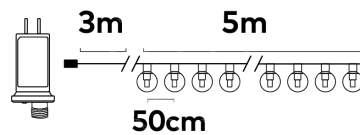

Embalaje

Embalaje	pc/Caja de plástico
Paquete exterior	pc/Caja de cartón
Método de embalaje medio	pc/Bolsa
Unidad paquete cantidad	1
Cantidad de embalaje medio	4
Cantidad del paquete externo	32

Diagrama dimensional

Descargar certificado

Manual de
instrucciones

Descargar