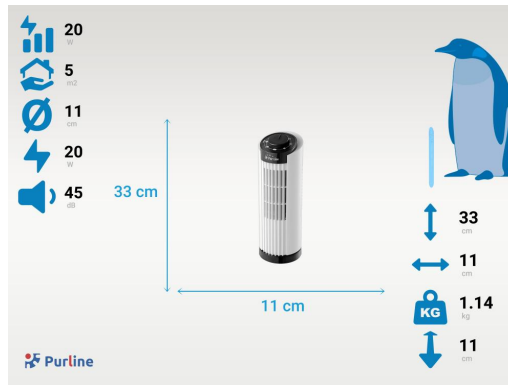

Ventilador de torre de sobremesa con 3 velocidades

Torre de Sobremesa de 3 velocidades y oscilación automática

CARACTERÍSTICAS

CM Medidas Producto
11x33x11 cm

∅ Diámetro
11 cm

⚡ Consumo
20 W