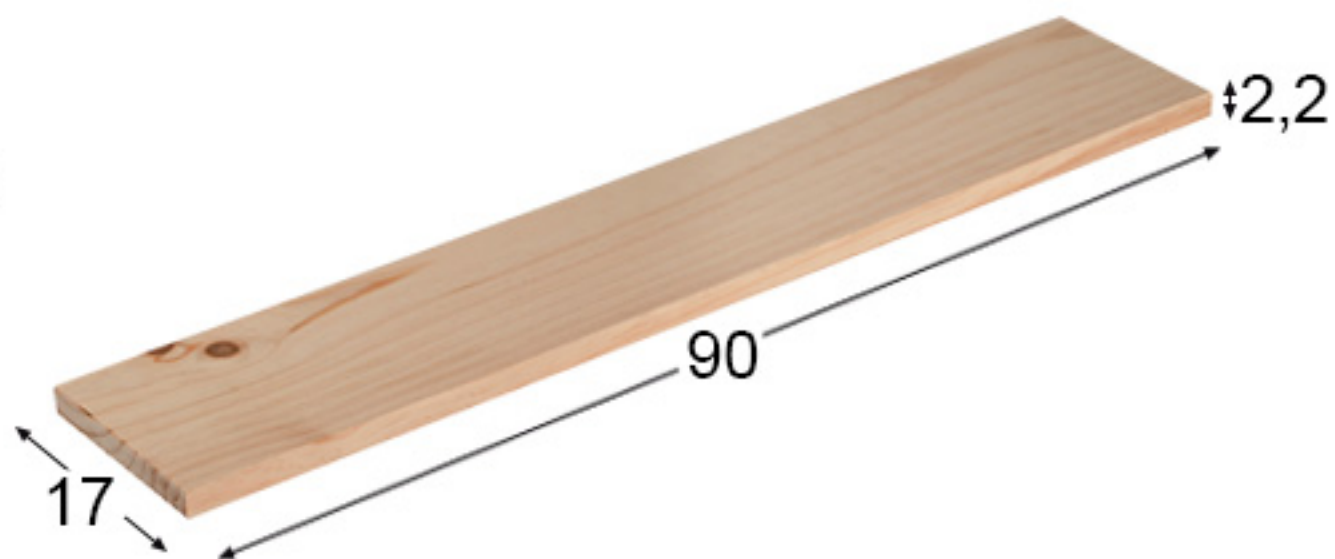

Madera certificada

Ref: TR9017.99

EAN 8422341599142

Pino macizo

Sección madera
22 mm

Cantos
moldurados

Preparado para
pintar y barnizar

Video triangle