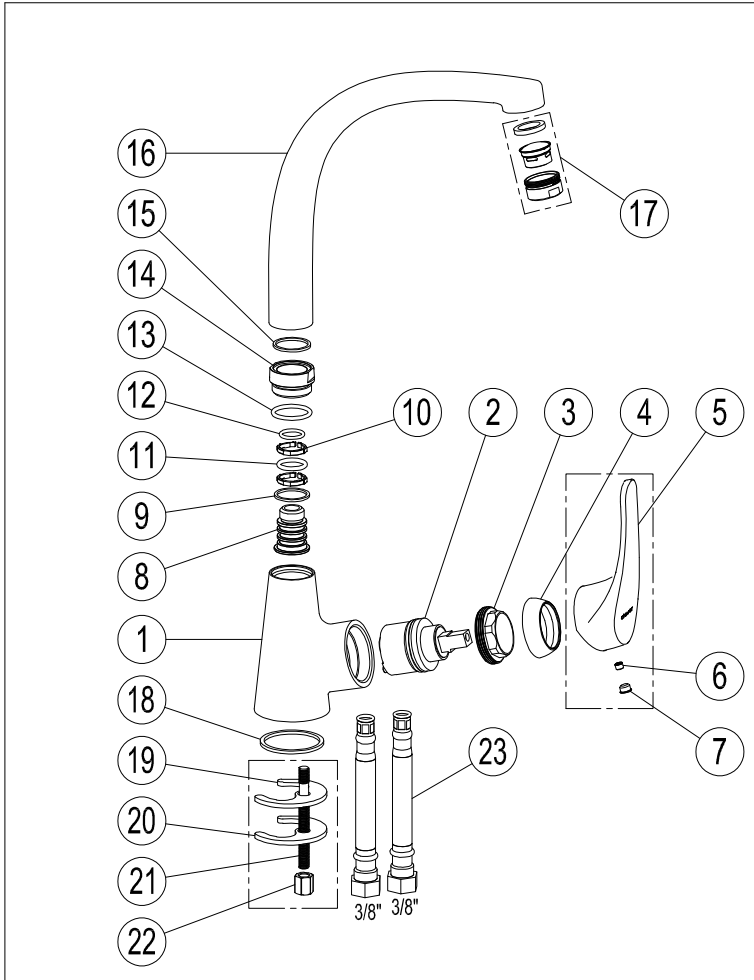

**PANAM EVO URBAN  
FREGADERO / SINK  
REF.60513**

**clever**

G R I F E R Í A

Ficha técnica / Datasheet

Certificado / Certification

Especificaciones técnicas / Technical specification

CONEXIÓN / CONNECTION	HEMBRA / FEMALE (3/8")
ACABADO / SURFACE FINISHING	CROMADO / CHROME
CUERPO MATERIAL / MATERIAL BODY	LATÓN / BRASS
MANETA MATERIAL / MATERIAL HANDLE	ZAMAK
INSTALACIÓN / INSTALLATION	REPSA / RIM-MOUNTED
PRESIÓN / PRESSURE	1 - 10 bar (MAX. REC. 5 bar)
NORMA / NORM	UNE EN 817

Tecnología / Technology

Garantía calidad 5 años  
5 years warranty

Caudal (3 bar)  
Flow Rate (3 bar)

**PANAM EVO URBAN  
FREGADERO / SINK  
REF.60513**

**clever**

G R I F E R Í A

Lista de materiales / BOM

1	CUERPO FUNDICIÓN / CASTING BODY
2	CARTUCHO CERÁMICO / CERAMIC CARTRIDGE
3	TUERCA FIJACIÓN CARTUCHO / CARTRIDGE FIXATION NUT
4	EMBELLECEDOR / COVER CARTRIDGE
5	MANETA / HANDLE
6	ESPÁRAGO / STUD
7	ÍNDICE / INDEX
8	ENLACE CAÑO / SPOUT CONNECTOR
9	JUNTA PLANA / FLAT JOINT
10	ARANDELA GUÍA / GUIDE WASHER
11	JUNTA TÓRICA / O-RING
12	JUNTA TÓRICA / O-RING
13	JUNTA TÓRICA / O-RING
14	CONEXIÓN CAÑO / SPOUT CONNECTOR
15	JUNTA PLANA / FLAT JOINT
16	CAÑO TUBO / TUBE SPOUT
17	AIREADOR / AERATOR
18	JUNTA / JOINT
19	ALMOHADILLA / U JOINT
20	HERRADURA / U CLAMP
21	ESPÁRAGO FIJACIÓN / FIXATION STUD
22	TUERCA FIJACIÓN / FIXATION NUT
23	LATIGUILLO FLEXIBLE / CONNECTION

Piezas de recambio / Spare parts

99817	CARTUCHO CERÁMICO / CERAMIC CARTRIDGE	(2)
95257	MANETA / HANDLE	(5) (6) (7)
99229	AIREADOR / AERATOR	(17)
96267	CONJUNTO FIJACIÓN / FIXATION SET	(19) (20) (21) (22)