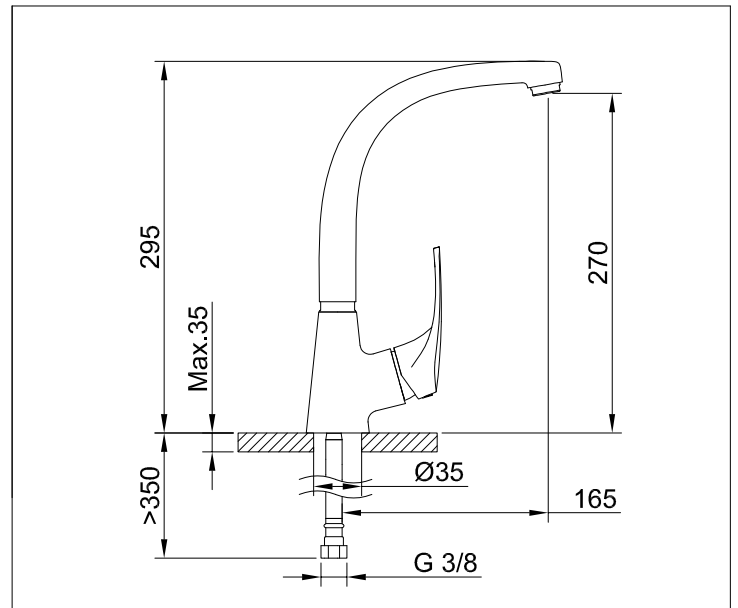

**PANAM EVO URBAN  
FREGADERO / SINK  
REF.60513**

**clever**

G R I F E R Í A

Ficha técnica / Datasheet

Certificado / Certification

Especificaciones técnicas / Technical specification

CONEXIÓN / CONNECTION	HEMBRA / FEMALE (3/8")
ACABADO / SURFACE FINISHING	CROMADO / CHROME
CUERPO MATERIAL / MATERIAL BODY	LATÓN / BRASS
MANETA MATERIAL / MATERIAL HANDLE	ZAMAK
INSTALACIÓN / INSTALLATION	REPSA / RIM-MOUNTED
PRESIÓN / PRESSURE	1 - 10 bar (MAX. REC. 5 bar)
NORMA / NORM	UNE EN 817

Tecnología / Technology

Garantía calidad 5 años  
5 years warranty

Caudal (3 bar)  
Flow Rate (3 bar)

**PANAM EVO URBAN  
FREGADERO / SINK  
REF.60513**

**clever**

G R I F E R Í A

Lista de materiales / BOM

1	CUERPO FUNDICIÓN / CASTING BODY
2	CARTUCHO CERÁMICO / CERAMIC CARTRIDGE
3	TUERCA FIJACIÓN CARTUCHO / CARTRIDGE FIXATION NUT
4	EMBELLECEDOR / COVER CARTRIDGE
5	MANETA / HANDLE
6	ESPÁRAGO / STUD
7	ÍNDICE / INDEX
8	ENLACE CAÑO / SPOUT CONNECTOR
9	JUNTA PLANA / FLAT JOINT
10	ARANDELA GUÍA / GUIDE WASHER
11	JUNTA TÓRICA / O-RING
12	JUNTA TÓRICA / O-RING
13	JUNTA TÓRICA / O-RING
14	CONEXIÓN CAÑO / SPOUT CONNECTOR
15	JUNTA PLANA / FLAT JOINT
16	CAÑO TUBO / TUBE SPOUT
17	AIREADOR / AERATOR
18	JUNTA / JOINT
19	ALMOHADILLA / U JOINT
20	HERRADURA / U CLAMP
21	ESPÁRAGO FIJACIÓN / FIXATION STUD
22	TUERCA FIJACIÓN / FIXATION NUT
23	LATIGUILLO FLEXIBLE / CONNECTION