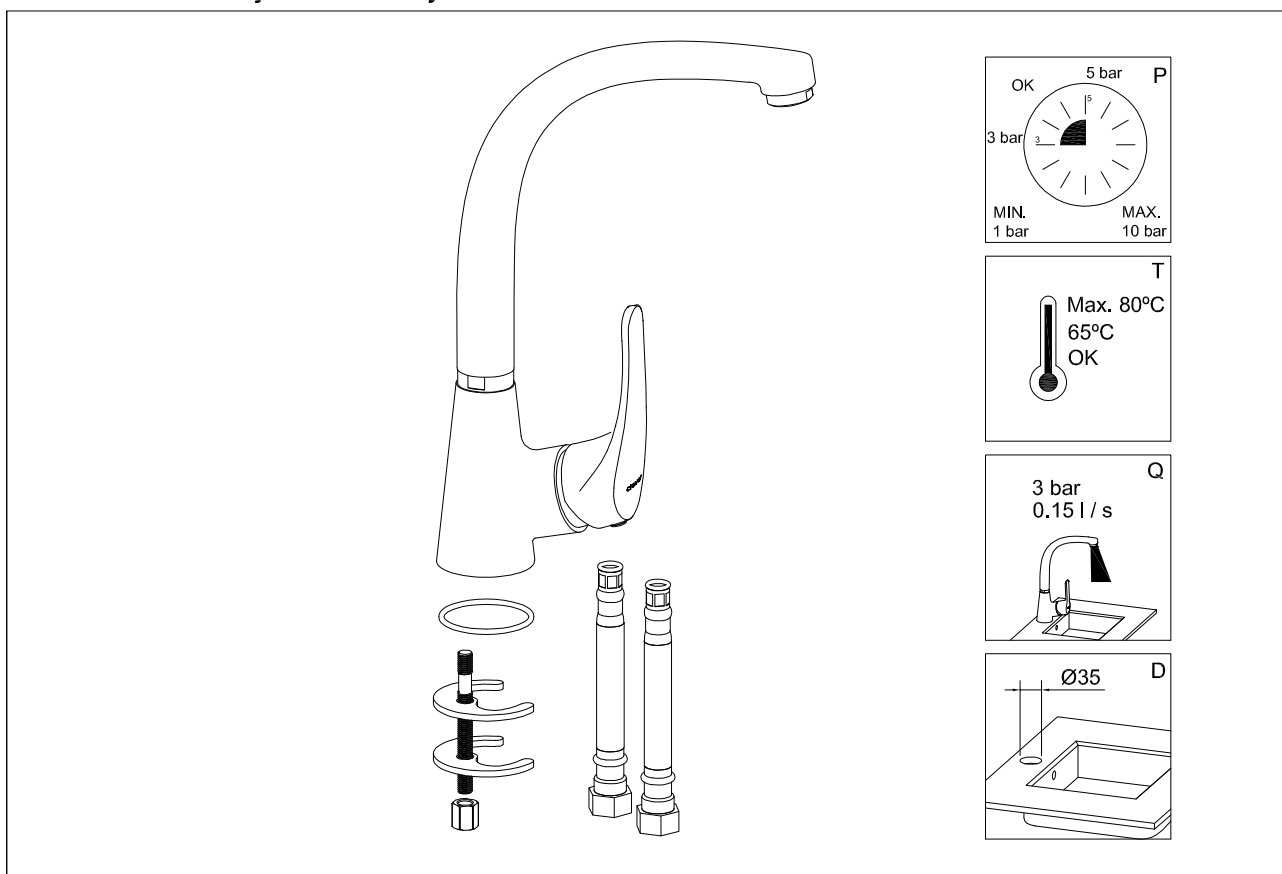

PANAM EVO URBAN
FREGADERO / SINK
REF.60513

clever

G R I F E R Í A

Instrucciones de montaje / Assembly instructions