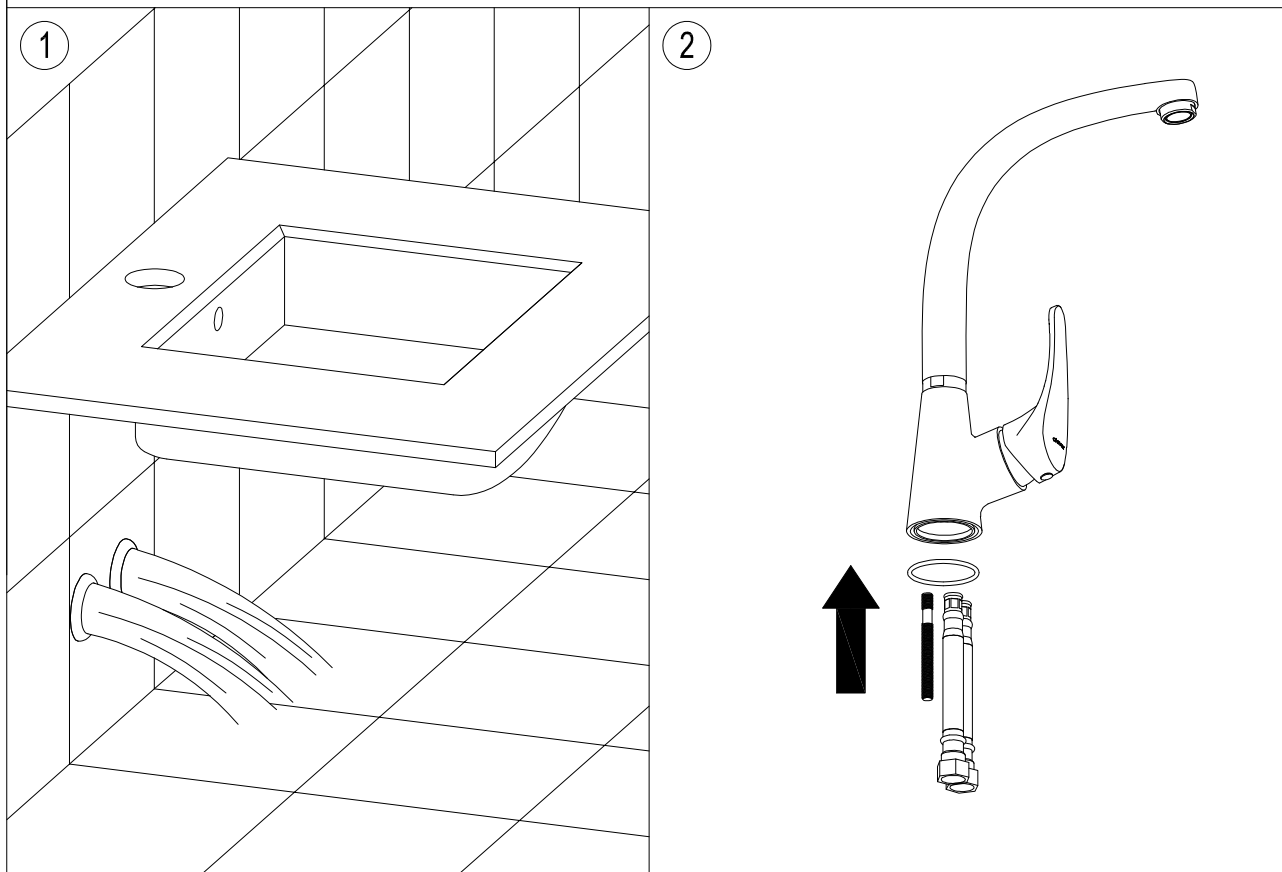

PANAM EVO URBAN
FREGADERO / SINK
REF.60513

clever

G R I F E R Í A

Instrucciones de montaje / Assembly instructions