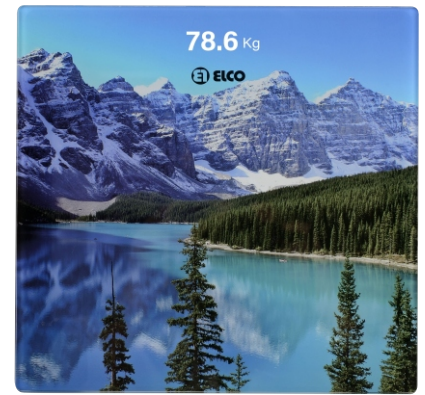

PDB-1516A (huellas)
PDB-1516C (lago con montañas)

- * Báscula de baño digital.
- * Superficie de cristal templado.
- * Gran pantalla LED de 74 x 39mm.
- * Pesa hasta 150kg.
- * Conversiones de peso disponibles: kg / lb / st.
- * Indicador de batería baja y apagado automático.
- * Funciona con 4 pilas AAA (incluidas).
- * Dimensiones: mm.
- * Unidades por caja: 6.
- * PDB-1516A EAN: 8410171151609.
- * PDB-1516C EAN: 8410171151616.

PDB-1520B (cuadros de colores)
PDB-1520C (fitness)

- * Báscula de baño analizadora.
- * Calcula peso, grasa, porcentaje de agua corporal, masa muscular y masa ósea.
- * Memoria para 10 personas.
- * Sensor táctil.
- * Gran pantalla LCD de 75 x 30mm.
- * Pesa hasta 150kg.
- * Conversiones de peso disponibles: kg / lb / st.
- * Indicador de batería baja y apagado automático.
- * Funciona con 2 pilas x CR2032 (incluidas).
- * Dimensiones: 300 x 300 x 19mm.
- * Unidades por caja: 6.
- * PDB-1520B EAN: 8410171152057.
- * PDB-1520C EAN: 8410171152064.

PDB-1530

- * Báscula de baño digital con voz.
- * Gran pantalla LCD de 59 x 55.7mm.
- * Luz en pantalla.
- * Pesa hasta 150kg.
- * Indicador de batería baja y apagado automático.
- * Funciona con 4 pilas x1.5V AAA (incluidas).
- * Colores: Negro y Blanco.
- * Dimensiones: 306 x 306 x 19mm.
- * Unidades por caja: 6.
- * Código EAN: 8410171153030.