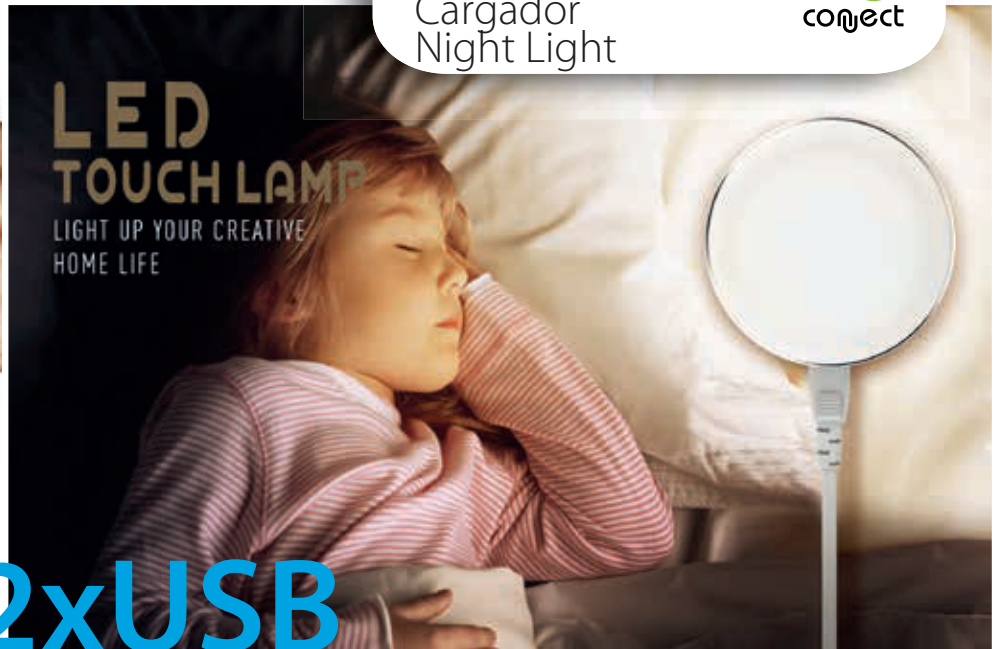

USB  
Cargador  
Night Light