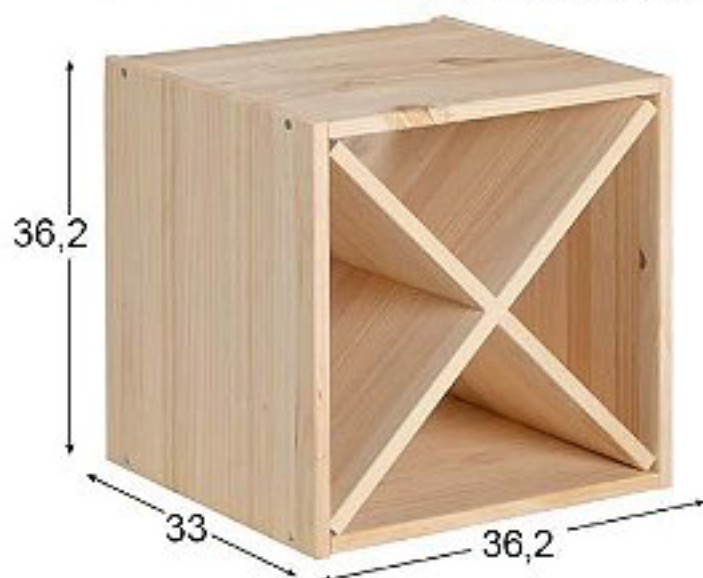

Bois certifié

Pin massif

Section bois
16 mm

Bordelaise

Fixation au mur
fournie

Ref: DMC12B.99

EAN 8422341799023

Vidéo dynamique