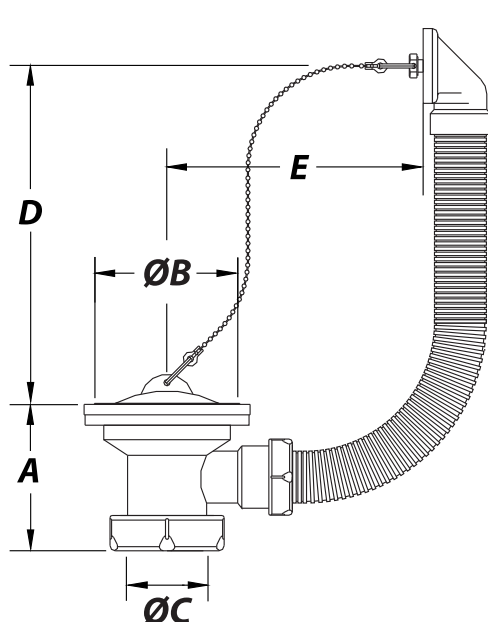

# S-51 - Válvula fregadero con rebosadero

Referencia	Medidas	Carac.	u./caja
014038	1 1/2 X 70	-	25

Rebosadero flexible, rectangular sin chapa, para fregadero, (reb. redondo, ver S-293).

Cotas

Referencia	-	A	BØ	CØ	D	E	F	G
014038	1 1/2"	59	77	40	200 máx.	120 máx.	36	60