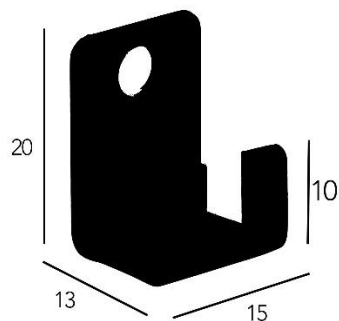

ES Soporte de acero inoxidable para la fijación del escurreplatos al armario

CARACTERÍSTICAS / CHARACTERISTICS / DATEN / CARACTÉRISTIQUES

ES Para fijar el escurreplatos de varilla en el interior de un mueble.
Fabricado en acero inoxidable 18/8
Compatible con las referencias 92155, 92165, 92175, 92185, 91055, 91065, 91075, 91085, 92055, 92065, 92075, 92085 y los escurreplatos y escurrevasos de la marca Filinox.

ES Acero inoxidable 18/8.

MEDIDAS / MEASURES / GRÖßEN / MEASURES (mm.)

GARANTÍA / GUARANTEE / GARANTIE / GARANTIE

2

ES años
EN years
DE Jahren
FR ans

SAUVIC, S.L. – ESB59455477

C. Josep Lladó i Quintana, 30 Pol.Ind. Font de Tarrés (08560) Manlleu, Barcelona, Spain