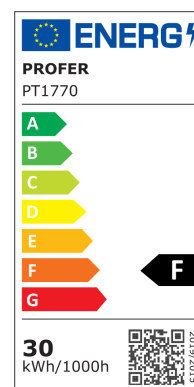

FOCO LED IP65

AL
ALUMINIO
ALUMINIO

CONECTOR RÁPIDO

IP65

25000 HORAS

AC
220-240V
50 Hz

SMD 2835

120°

>80 RA

Nº RAEE: 2549

CARACTERÍSTICAS TÉCNICAS

CÓDIGO CZ	CÓDIGO	EAN	COLOR	POTENCIA	MATERIAL	LUMENS	PF	TEMPERATURA DE COLOR
PT1775	12554235	8425319366289	NEGRO	20 W	Aluminio y cristal templado	1600 lm	> 0,5	4000 k
PT1776	12554236	8425319366296	BLANCO	20 W	Aluminio y cristal templado	1600 lm	> 0,5	4000 k
PT1770	12554230	8425319365244	NEGRO	30 W	Aluminio y cristal templado	2400 lm	> 0,9	4000 k
PT1777	12554237	8425319366302	BLANCO	30 W	Aluminio y cristal templado	2400 lm	> 0,9	4000 k
PT1771	12554231	8425319365251	NEGRO	50 W	Aluminio y cristal templado	4000 lm	> 0,9	4000 k
PT1778	12554238	8425319366319	BLANCO	50 W	Aluminio y cristal templado	4000 lm	> 0,9	4000 k