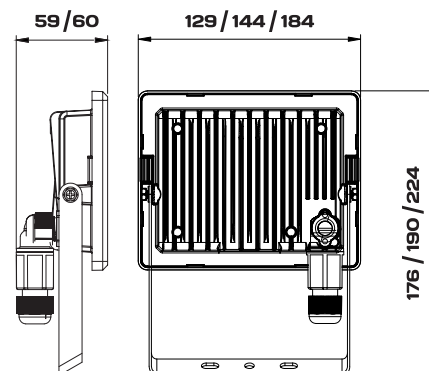

FOCO LED IP65

AL
ALUMINIO
ALUMINIO

CONECTOR RÁPIDO

IP65

25000 HORAS

AC
220-240V
50 Hz

SMD 2835

120°

>80 RA

Nº RAEE: 2549

CARACTERÍSTICAS TÉCNICAS

CÓDIGO CZ	CÓDIGO	EAN	COLOR	POTENCIA	MATERIAL	LUMENS	PF	TEMPERATURA DE COLOR
PT1775	12554235	8425319366289	NEGRO	20 W	Aluminio y cristal templado	1600 lm	> 0,5	4000 k
PT1776	12554236	8425319366296	BLANCO	20 W	Aluminio y cristal templado	1600 lm	> 0,5	4000 k
PT1770	12554230	8425319365244	NEGRO	30 W	Aluminio y cristal templado	2400 lm	> 0,9	4000 k
PT1777	12554237	8425319366302	BLANCO	30 W	Aluminio y cristal templado	2400 lm	> 0,9	4000 k
PT1771	12554231	8425319365251	NEGRO	50 W	Aluminio y cristal templado	4000 lm	> 0,9	4000 k
PT1778	12554238	8425319366319	BLANCO	50 W	Aluminio y cristal templado	4000 lm	> 0,9	4000 k

DIMENSIONES Y PESOS

CÓDIGO	MEDIDA PRODUCTO (MM) (Largo x Ancho x Alto)	PESO NETO (KG) (producto)	MEDIDA EMBALAJE (MM) (Largo x Ancho x Alto)	PESO BRUTO (KG) (embalaje)
12554235	129 x 60 x 176	0,3	135 x 65 x 166	0,4
12554236	129 x 60 x 176	0,3	135 x 65 x 166	0,4
12554230	144 x 59 x 190	0,4	148 x 65 x 182	0,5
12554237	144 x 59 x 190	0,4	148 x 65 x 182	0,5
12554231	184 x 59 x 224	0,7	188 x 65 x 215	0,8
12554238	184 x 59 x 224	0,7	188 x 65 x 215	0,8