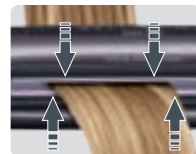

< PLANCHA BELLISSIMA B9 300 >

La plancha que permite obtener cabellos lisos u ondulados con una sola pasada

> REVESTIMIENTO
GLOSS CERAMIC
"EFECTO SEDA"

> Para una distribución homogénea del calor y la máxima protección del cabello

> **Control temperatura**
regulación electrónica de la temperatura de 150°C a 230°C

> **Tecnología placas basculantes**
las placas se adaptan automáticamente al mechón para un resultado definido

> **Especial Diseño Redondeado**
placas redondeadas que permiten obtener un peinado liso u ondulado