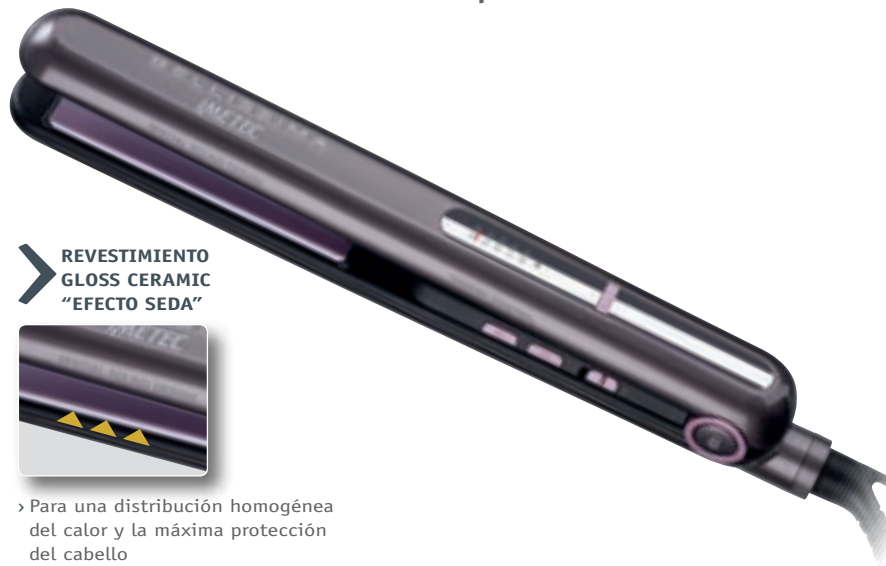

< PLANCHA BELLISSIMA B9 300 >

La plancha que permite obtener cabellos lisos u ondulados con una sola pasada

> REVESTIMIENTO
GLOSS CERAMIC
"EFECTO SEDA"

> Para una distribución homogénea del calor y la máxima protección del cabello

> **Control temperatura**
regulación electrónica de la temperatura de 150°C a 230°C

> **Tecnología placas basculantes**
las placas se adaptan automáticamente al mechón para un resultado definido

> **Especial Diseño Redondeado**
placas redondeadas que permiten obtener un peinado liso u ondulado

NEW

Art. 11144

> Uds. embalaje: 6
> Ean. 8007403111441

- > Sistema de calentamiento rápido: lista para usar en pocos segundos
- > Bloqueo de las teclas
- > Sistema de cierre de las placas
- > Cable giratorio
- > Interruptor ON/OFF