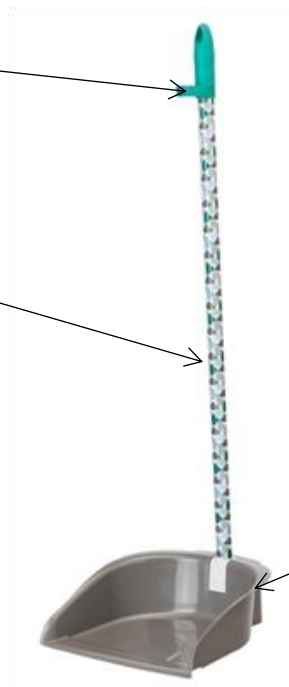

Producto: RECOGEDOR GEOM CON PALO PLEGABLE

Ref. 10514 EAN 8411782033551

Componente Capuchon
Material PP
Otros datos 327C

Componente Mango
Material Acero más recubrimiento de plástico
Otros datos Patrón geométrico

Componente
Material
Otros datos

Componente
Material
Otros datos

Componente
Material
Otros datos

Componente
Material
Otros datos

Recogedor
PP
Gris

Componente
Material
Otros datos

Componente
Material
Otros datos