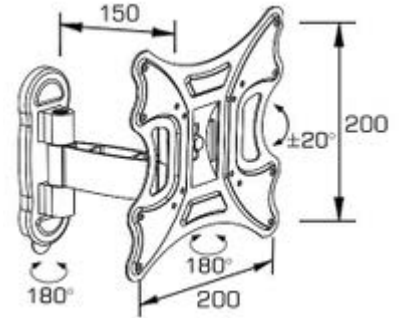

SOPORTE LCD 1 BRAZO INCLINABLE GIRATORIO NEGRO 23-60"

CÓDIGO PROFER	PH0173
CÓDIGO	22680106
EAN	8425319801063

CARACTERÍSTICAS TÉCNICAS

COLOR	MATERIAL	GIRATORIO/ INCLINABLE	ÁNGULO GIRO/ INCLINACIÓN	PESO MÁXIMO
●	ACERO	sí / sí	180°/±20°	30 kg

DIMENSIONES Y PESOS

MEDIDA PRODUCTO (mm) (Largo x Ancho x Alto)	PESO NETO (kg) (producto)	MEDIDA EMBALAJE (mm) (Largo x Ancho x Alto)	PESO BRUTO (kg) (embalaje)
25 x 23 x 6	1,5	26 x 24 x 6,6	1,58

INFORMACIÓN ADICIONAL

Inclinable y giratorio (±20°/180°), de acero. Color negro. 23-60". Peso máximo 30 kg.