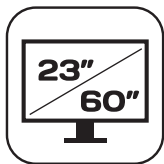

SOPORTE LCD 1 BRAZO INCLINABLE GIRATORIO NEGRO 23-60"

CÓDIGO PROFER	PH0173
CÓDIGO	22680106
EAN	8425319801063

CARACTERÍSTICAS TÉCNICAS

COLOR	MATERIAL	GIRATORIO/ INCLINABLE	ÁNGULO GIRO/ INCLINACIÓN	PESO MÁXIMO
●	ACERO	sí / sí	180°/±20°	30 kg

DIMENSIONES Y PESOS

MEDIDA PRODUCTO (mm) (Largo x Ancho x Alto)	PESO NETO (kg) (producto)	MEDIDA EMBALAJE (mm) (Largo x Ancho x Alto)	PESO BRUTO (kg) (embalaje)
25 x 23 x 6	1,5	26 x 24 x 6,6	1,58

INFORMACIÓN ADICIONAL

Inclinable y giratorio (±20°/180°), de acero. Color negro. 23-60". Peso máximo 30 kg.