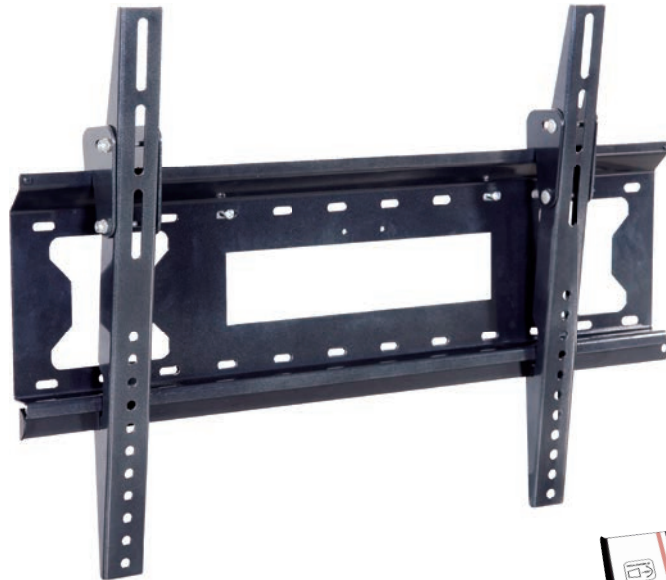

SOPORTE LCD INCLINABLE NEGRO 43-90"

CÓDIGO PROFER	PH0737
CÓDIGO	22680124
EAN	8425319980485

CARACTERÍSTICAS TÉCNICAS

COLOR	MATERIAL	GIRATORIO/ INCLINABLE	ÁNGULO GIRO/ INCLINACIÓN	PESO MÁXIMO
●	ACERO	NO / SÍ	-/-10°	75 kg

DIMENSIONES Y PESOS

MEDIDA PRODUCTO (mm) (Largo x Ancho x Alto)	PESO NETO (kg) (producto)	MEDIDA EMBALAJE (mm) (Largo x Ancho x Alto)	PESO BRUTO (kg) (embalaje)
88 x 21 x 3,5	5	88,5 x 21,6 x 4	5,1

INFORMACIÓN ADICIONAL

Inclinable (-10°), de acero. Color negro. 43-90". Peso máximo 75 kg.