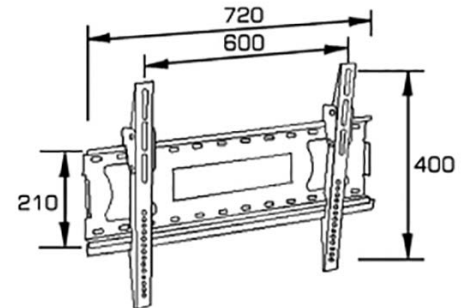

SOPORTE LCD INCLINABLE NEGRO 43-90"

CÓDIGO PROFER	PH0737
CÓDIGO	22680124
EAN	8425319980485

CARACTERÍSTICAS TÉCNICAS

COLOR	MATERIAL	GIRATORIO/ INCLINABLE	ÁNGULO GIRO/ INCLINACIÓN	PESO MÁXIMO
●	ACERO	NO / SÍ	-/-10°	75 kg

DIMENSIONES Y PESOS

MEDIDA PRODUCTO (mm) (Largo x Ancho x Alto)	PESO NETO (kg) (producto)	MEDIDA EMBALAJE (mm) (Largo x Ancho x Alto)	PESO BRUTO (kg) (embalaje)
88 x 21 x 3,5	5	88,5 x 21,6 x 4	5,1

INFORMACIÓN ADICIONAL

Inclinable (-10°), de acero. Color negro. 43-90". Peso máximo 75 kg.