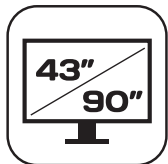

SOPORTE LCD INCLINABLE NEGRO 43-90"

CÓDIGO PROFER	PH0737
CÓDIGO	22680124
EAN	8425319980485

CARACTERÍSTICAS TÉCNICAS

COLOR	MATERIAL	GIRATORIO/ INCLINABLE	ÁNGULO GIRO/ INCLINACIÓN	PESO MÁXIMO
●	ACERO	NO / SÍ	-/-10°	75 kg

DIMENSIONES Y PESOS

MEDIDA PRODUCTO (mm) (Largo x Ancho x Alto)	PESO NETO (kg) (producto)	MEDIDA EMBALAJE (mm) (Largo x Ancho x Alto)	PESO BRUTO (kg) (embalaje)
88 x 21 x 3,5	5	88,5 x 21,6 x 4	5,1

INFORMACIÓN ADICIONAL

Inclinable (-10°), de acero. Color negro. 43-90". Peso máximo 75 kg.