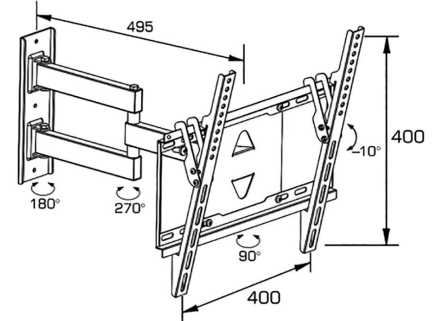

## CARACTERÍSTICAS TÉCNICAS

COLOR	MATERIAL	GIRATORIO/ INCLINABLE	ÁNGULO GIRO/ INCLINACIÓN	PESO MÁXIMO
●	ACERO	sí / sí	90°/-10°	25 kg

## DIMENSIONES Y PESOS

MEDIDA PRODUCTO (mm) (Largo x Ancho x Alto)	PESO NETO (kg) (producto)	MEDIDA EMBALAJE (mm) (Largo x Ancho x Alto)	PESO BRUTO (kg) (embalaje)
47 x 26 x 6	3,67	48 x 27 x 6,7	4,13

## INFORMACIÓN ADICIONAL

Inclinable y giratorio (-10°/90°), de acero. Color negro. 25-65". Peso máximo 25 kg.