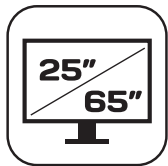

# SOPORTE LCD INCLINABLE GIRATORIO NEGRO 25-65"

CÓDIGO PROFER	PH0738
CÓDIGO	22680125
EAN	8425319980492

## CARACTERÍSTICAS TÉCNICAS

COLOR	MATERIAL	GIRATORIO/ INCLINABLE	ÁNGULO GIRO/ INCLINACIÓN	PESO MÁXIMO
●	ACERO	sí / sí	90°/-10°	25 kg

## DIMENSIONES Y PESOS

MEDIDA PRODUCTO (mm) (Largo x Ancho x Alto)	PESO NETO (kg) (producto)	MEDIDA EMBALAJE (mm) (Largo x Ancho x Alto)	PESO BRUTO (kg) (embalaje)
47 x 26 x 6	3,67	48 x 27 x 6,7	4,13

## INFORMACIÓN ADICIONAL

Inclinable y giratorio (-10°/90°), de acero. Color negro. 25-65". Peso máximo 25 kg.