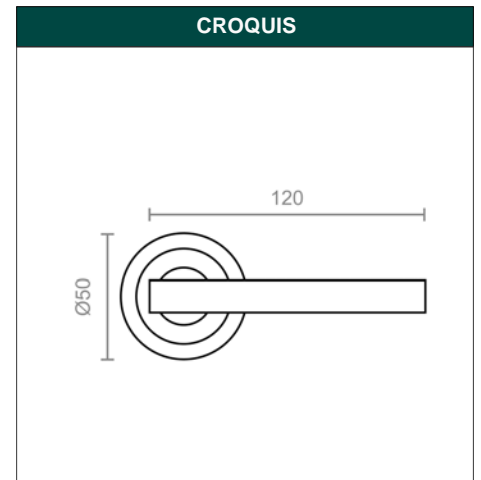

**DESCRIPCIÓN** JGO ROSETA 606 NE

**REFERENCIA** 06068

**EAN** 8431488060682

**FAMILIA** MANILLAS

DIMENSIONES	(mm)
LARGO:	130,00
ANCHO:	50,00
ALTO:	60,00

PESO	(kg)
PESO UNIT. NETO:	0,19900
PESO UNIT. BRUTO:	0,29900

**DESCRIPCIÓN COMERCIAL**

**JUEGO DE ROSETA EN ALUMINIO. DIAMETRO DE LA ROSETA 50 MM. LARGO DEL CUADRADILLO 10 MM. ACABADO NEGRO.**

CARACTERÍSTICAS TÉCNICAS			
ACABADO:	NEGRO	FAMILIA:	MANILLAS
MATERIAL:	ALUMINIO	EAN UNIDAD VENTA:	8431488060682
PRESENTACION:	CAJA	EAN EMBALAJE:	18431488060689
UNIDAD FACTURACION:	JUEGO	CLASIFICACION AECOC:	08080201
MEDIDA:	130 x 50 x 60 mm		
PAGINA CATALOGO:	37		
MARCA:	MICEL		