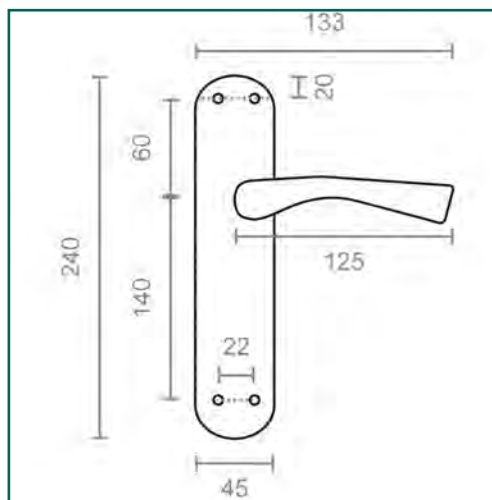

Referencia: **07074**

MICEL - 07074 - JGO MANILLA 707 NS, Acabado NIQUEL SATINADO, 240 x 133 x 65 mm

Material	Acabado	Familia	Presentación
PLACA ACERO/MANETA ALUMINIO	NIQUEL SATINADO	MANILLAS	CAJA

Descripción

- JUEGO DE MANILLA 707.
- PARA PUERTAS DE PASO DE CASA O LOCAL.
- PLACA DE 240x45mm Y MANETA CURVA y ERGONOMICA.
- MEDIDA 240x133x65mm.
- MATERIAL PLACA DE ACERO Y MANETA DE ALUMINIO.
- ACABADO NIQUEL SATINADO.

Dimensiones y pesos

Largo	240,00 (mm)
Ancho	133,00 (mm)
Alto	65,00 (mm)
Peso neto	0,38400 (Kg)

Productos relacionados

07072 JGO ROSETA 707 NS

Embalajes habituales

Cantidad embalaje	EAN	Largo (mm)	Ancho (mm)	Alto (mm)	Peso neto (kg)	Peso bruto (kg)
1,00	8431488070742	271,00	140,00	82,00	0,38400	0,68500
20,00	18431488070749	525,00	275,00	405,00	7,68000	14,34400