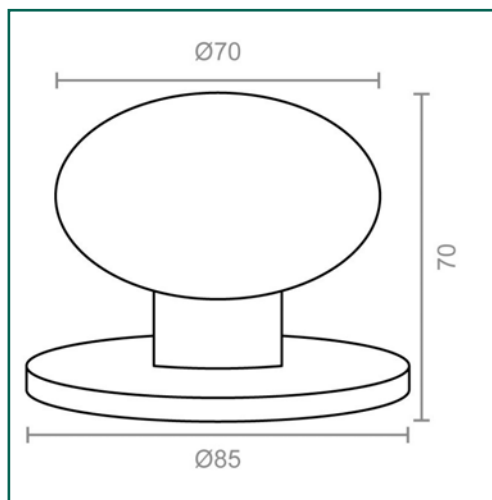

Referencia: **11904**

**MICEL - 11904 - POMO PUERTA LISO PP02 70mm IN,
Acabado INOX, 70 x 85 x 85 mm**

Material	Acabado	Familia	Presentación
ACERO INOXIDABLE	INOX	COMPLEMENTOS PUERTA	CAJA

Descripción

POMO DE PUERTA LISO EN ACERO INOXIDABLE DE 70 MM. METRICA 8. PLACA Y POMO UNIDOS. ACABADO INOX.

Dimensiones y pesos

Largo	70,00 (mm)
Ancho	85,00 (mm)
Alto	85,00 (mm)
Peso neto	0,28800 (Kg)

Productos relacionados

Embalajes habituales

Cantidad embalaje	EAN	Largo (mm)	Ancho (mm)	Alto (mm)	Peso neto (kg)	Peso bruto (kg)
1,00	8431488119045	93,00	93,00	83,00	0,28800	0,23250
24,00	18431488119042	425,00	315,00	185,00	6,91200	5,94400