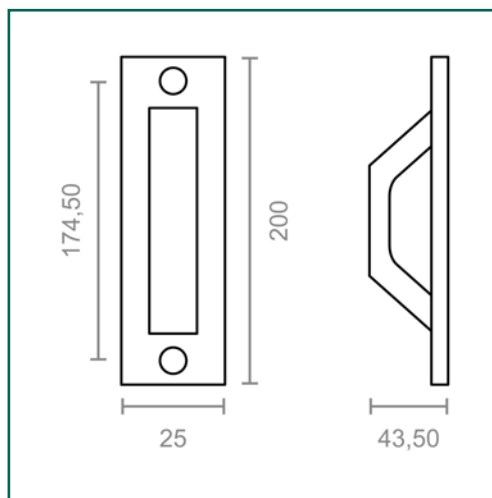

Referencia: **68018**

**MICEL - 68018 - ASA PLACA RECTA 6804 ALUM BL,  
Acabado BLANCO, 200 x 25 x 43,5 mm**

Material	Acabado	Familia	Presentación
ALUMINIO	BLANCO	ALUMINIO	EAN13

**Descripción**

ASA CON PLACA RECTA EN ALUMINIO. MEDIDA DE LA PLACA 200X25 MM. DISTANCIA ENTRE TORNILLOS 174,50 MM. ACABADO BLANCO.

## Dimensiones y pesos

<b>Largo</b>	200,00 (mm)
<b>Ancho</b>	25,00 (mm)
<b>Alto</b>	43,50 (mm)
<b>Peso neto</b>	0,12700 (Kg)

## Embalajes habituales

Cantidad embalaje	EAN	Largo (mm)	Ancho (mm)	Alto (mm)	Peso neto (kg)	Peso bruto (kg)
1,00	8431488680187	250,00	130,00	0,50	0,12700	0,16300
5,00	8431488933573	292,00	137,00	77,00	0,63500	0,89400
50,00	18431488680184	420,00	320,00	340,00	6,35000	9,19600