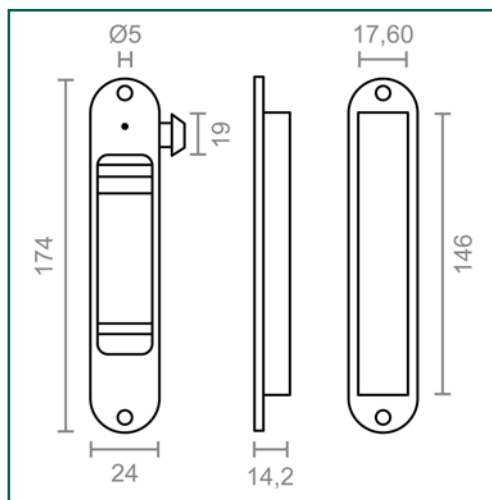

Referencia: **68064**

**MICEL - 68064 - CIERRE CORREDERA 6821 ALUM NE,
Acabado NEGRO, 174 x 24 x 16 mm**

Material	Acabado	Familia	Presentación
ALUMINIO	NEGRO	ALUMINIO	EAN13

Descripción

CIERRE PARA CORREDERA EN ALUMINIO. MEDIDA 174X24 MM. INCLUYE CERRADERO. ACABADO NEGRO.

Dimensiones y pesos

Largo	174,00 (mm)
Ancho	24,00 (mm)
Alto	16,00 (mm)
Peso neto	0,09400 (Kg)

Productos relacionados

Embalajes habituales

Cantidad embalaje	EAN	Largo (mm)	Ancho (mm)	Alto (mm)	Peso neto (kg)	Peso bruto (kg)
2,00	8431488680644	250,00	130,00	0,50	0,18800	0,10700
10,00	8431488934181	292,00	137,00	77,00	0,94000	0,61400
100,00	18431488680641	420,00	320,00	340,00	9,40000	6,39600