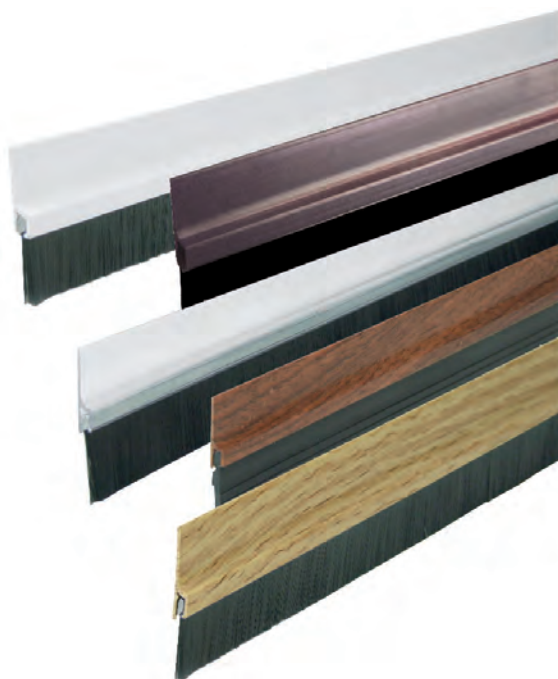

105
cm

PVC

ADHESIVO

CARACTERÍSTICAS TÉCNICAS

CÓDIGO PROFER	CÓDIGO	EAN	MATERIAL	COLOR	CEPILLO/ GOMA	FIJACIÓN
PH0884	17220300	8425319981222	PVC	○	Cepillo (PP)	Adhesivo
PH0885	17220301	8425319981239	PVC	●	Cepillo (PP)	Adhesivo
PH0886	17220302	8425319981246	PVC	◌	Cepillo (PP)	Adhesivo
PH0887	17220303	8425319981253	PVC	●	Cepillo (PP)	Adhesivo
PH0888	17220304	8425319981260	PVC	●	Cepillo (PP)	Adhesivo
PH0889	17220310	8425319981277	PVC	○	Goma (PVC)	Adhesivo
PH0890	17220311	8425319981284	PVC	●	Goma (PVC)	Adhesivo
PH0891	17220312	8425319981291	PVC	◌	Goma (PVC)	Adhesivo
PH0892	17220313	8425319981307	PVC	●	Goma (PVC)	Adhesivo
PH0893	17220314	8425319981314	PVC	●	Goma (PVC)	Adhesivo

INFORMACIÓN ADICIONAL

Longitud: 105 cm. Fácil de instalar. Con cepillo de alta densidad o goma resistentes al desgaste. Medidas soporte PVC: 105 cm x 2,5 cm. Altura del cepillo o goma: 2 cm. Colores blanco, marrón, transparente, sapelly o roble.