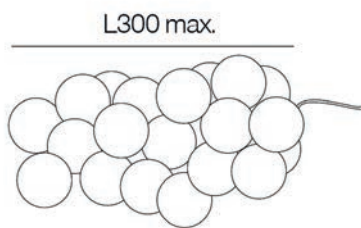

BUBBLE

GUIR.PILE.LED.BUBBLE.20L.S/M/M

CODE COREP : 656339

EAN 13 :  3 188000 775238

Rue Radio-Londres
CS50001 - 33323 BÈGLES CEDEX (FRANCE)
France : contactpro@corep.com
Export : export@corep.com
www.corep.com

Coloris : sauge/moutarde/mandarine/vert bistrot 3W

Color : sage/mustard/mandarin/green

Description : Guirlande 20 lumières LED décor boules en coton tressé. Fonctionne avec 3 piles LR6 AA non fournies.

Woven cotton ball 20 light-up LED garland. Work with 3 LR6 AA batteries no included.