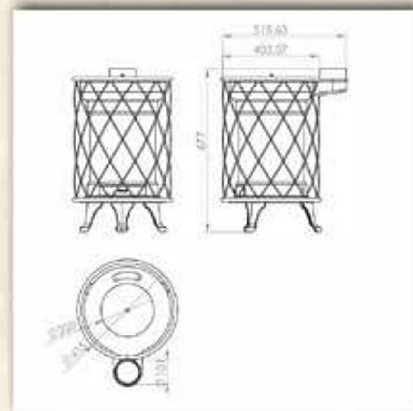

Estufa de Leña

RÚSTICA EXTERIORES

BASE y TOP
de FUNDICION

Referencia
ESL481002

Global

Nominal

13,05 kW

8,53 kW

68 cm
52 cm
41 cm

120
mm

65,4%

190 m³

30 kg

La estufa de siempre, práctica y sencilla, ahora con piezas de fundición.