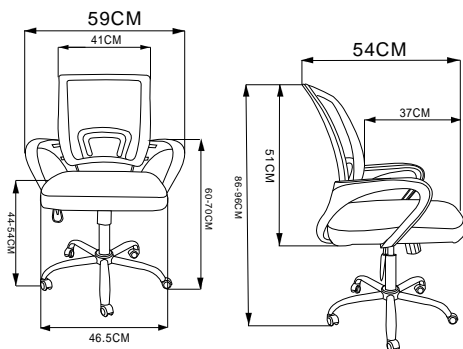

## Dimensiones

Altura: 86cm - 96cm

Anchura: 59cm

Profundidad: 54cm

Altura del asiento: 44cm - 54cm

Ancho asiento: 46.5cm

Ancho respaldo: 41cm

Altura de brazo: 60cm - 70cm

Peso bruto: 8.3 kg

Peso Neto: 7.5 kg

Peso máximo: 80 kg

### Zona lumbar:

Textil malla  
100% reciclable.

## Medidas embalaje

Longitud L: 28m  
Ancho A: 58cm  
Alto H: 55cm