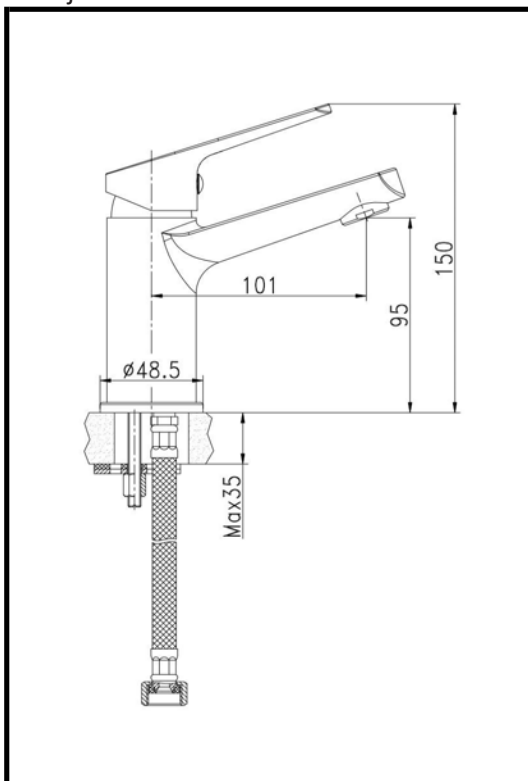

FICHA TÉCNICA

Descripción:	Monomando lavabo Samos fácil instalación
Referencia:	0011801

Componentes

Cuerpo:	Latón
Mando:	Zinc
Cartucho:	Ø35/POM y cerámica
Latiguillos:	40 cm

Certificado

Foto

Dibujo técnico

Sistema fácil instalación