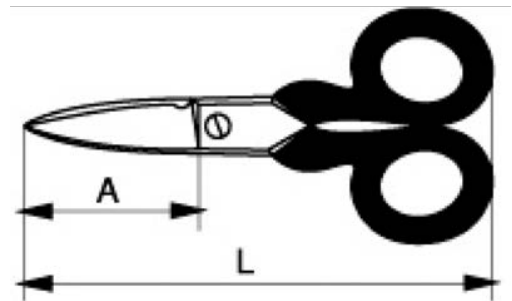

SCB140G

Tijeras de electricista extrafuertes con entalla

DETALLES DEL PRODUCTO

- Con entalla en la hoja para cortar cables.
- Longitud de corte de 43 mm.
- Anillas bi-componentes
- Todo el cuerpo y la zona de las anillas son de acero
- Embalaje en blíster.

ATRIBUTOS DE PRODUCTO

Producto	A	L	 g
SCB140G	43 mm	140 mm	90 g

Follow the Fish!