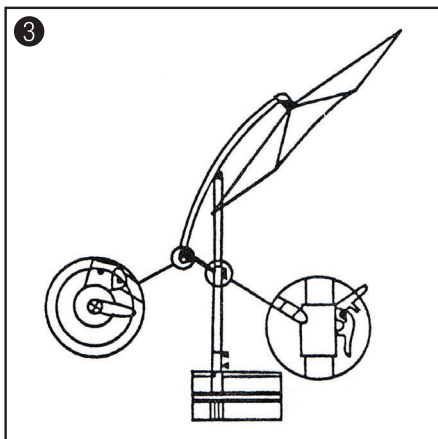

ES

PT

PARASOL LATERAL ALUMINIO BEIGE

GUARDA-SOL LATERAL ALUMÍNIO BEGE

PG0347

**LEER ESTAS INSTRUCCIONES ANTES DE SU USO Y GUARDARLAS PARA
POSTERIORES CONSULTAS**

**LER AS INSTRUÇÕES ANTES DA SUA UTILIZAÇÃO E GUARDAR PARA CONSULTAS
POSTERIORES**

MANUAL DE INSTRUCCIONES

MANUAL DO UTILIZADOR

1. Ensamblado de la base de la sombrilla.

2. Ensamblado del poste de la sombrilla en la base.

3. Apertura de cubierta de la sombrilla en diferentes ángulos.

4. La sombrilla puede abrirse y acomodarse en posición horizontal.