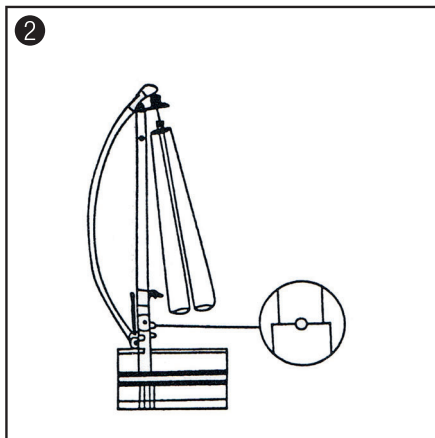

ES

PT

PARASOL LATERAL ALUMINIO BEIGE

GUARDA-SOL LATERAL ALUMÍNIO BEGE

PG0347

**LEER ESTAS INSTRUCCIONES ANTES DE SU USO Y GUARDARLAS PARA
POSTERIORES CONSULTAS**

**LER AS INSTRUÇÕES ANTES DA SUA UTILIZAÇÃO E GUARDAR PARA CONSULTAS
POSTERIORES**

MANUAL DE INSTRUCCIONES

MANUAL DO UTILIZADOR

1. Ensamblado de la base de la sombrilla.

2. Ensamblado del poste de la sombrilla en la base.

3. Apertura de cubierta de la sombrilla en diferentes ángulos.

4. La sombrilla puede abrirse y acomodarse en posición horizontal.

1. Montagem da base do guarda-sol.

2. Montagem do poste do guarda-sol na base.

3. Abertura da cobertura do guarda-sol em diferentes ângulos.

4. O guarda-sol pode abrir-se e posicionar-se na horizontal.

PROFER
GREEN