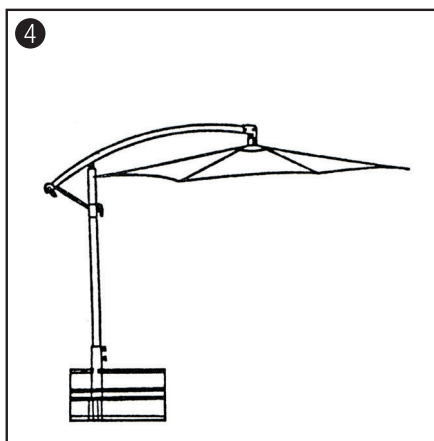

ES

PT

PARASOL LATERAL ALUMINIO BEIGE

GUARDA-SOL LATERAL ALUMÍNIO BEGE

PG0347

**LEER ESTAS INSTRUCCIONES ANTES DE SU USO Y GUARDARLAS PARA
POSTERIORES CONSULTAS**

**LER AS INSTRUÇÕES ANTES DA SUA UTILIZAÇÃO E GUARDAR PARA CONSULTAS
POSTERIORES**

MANUAL DE INSTRUCCIONES

MANUAL DO UTILIZADOR

1. Ensamblado de la base de la sombrilla.

2. Ensamblado del poste de la sombrilla en la base.

3. Apertura de cubierta de la sombrilla en diferentes ángulos.

4. La sombrilla puede abrirse y acomodarse en posición horizontal.

1. Montagem da base do guarda-sol.

2. Montagem do poste do guarda-sol na base.

3. Abertura da cobertura do guarda-sol em diferentes ângulos.

4. O guarda-sol pode abrir-se e posicionar-se na horizontal.

PROFER
GREEN