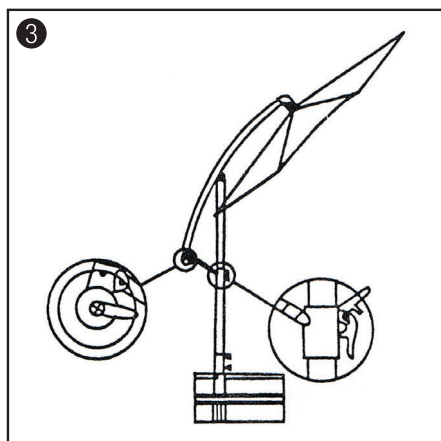

3. Abertura da cobertura do guarda-sol em diferentes ângulos.