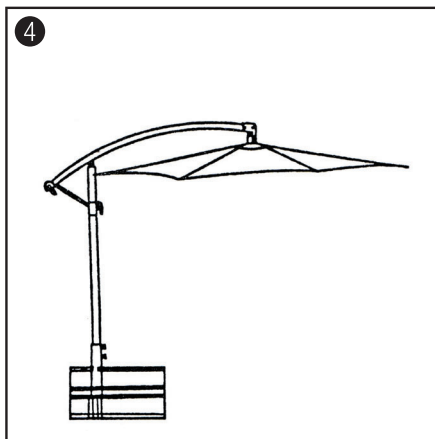

ES

PT

PARASOL LATERAL ALUMINIO BEIGE

GUARDA-SOL LATERAL ALUMÍNIO BEGE

PG0347

**LEER ESTAS INSTRUCCIONES ANTES DE SU USO Y GUARDARLAS PARA
POSTERIORES CONSULTAS**

**LER AS INSTRUÇÕES ANTES DA SUA UTILIZAÇÃO E GUARDAR PARA CONSULTAS
POSTERIORES**

MANUAL DE INSTRUCCIONES

MANUAL DO UTILIZADOR

1. Ensamblado de la base de la sombrilla.

2. Ensamblado del poste de la sombrilla en la base.

3. Apertura de cubierta de la sombrilla en diferentes ángulos.

4. La sombrilla puede abrirse y acomodarse en posición horizontal.

1. Montagem da base do guarda-sol.

2. Montagem do poste do guarda-sol na base.

3. Abertura da cobertura do guarda-sol em diferentes ângulos.

4. O guarda-sol pode abrir-se e posicionar-se na horizontal.

PROFER
GREEN