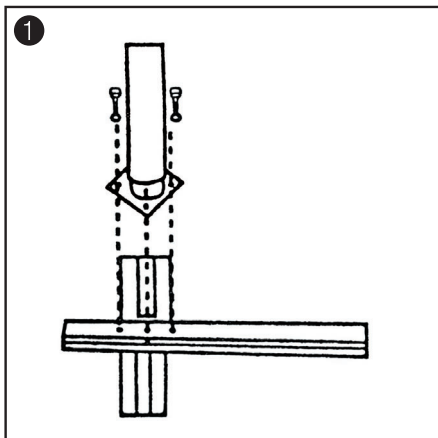

ES

PT

PARASOL LATERAL ALUMINIO BEIGE

GUARDA-SOL LATERAL ALUMÍNIO BEGE

PG0347

**LEER ESTAS INSTRUCCIONES ANTES DE SU USO Y GUARDARLAS PARA
POSTERIORES CONSULTAS**

**LER AS INSTRUÇÕES ANTES DA SUA UTILIZAÇÃO E GUARDAR PARA CONSULTAS
POSTERIORES**

MANUAL DE INSTRUCCIONES

MANUAL DO UTILIZADOR

1. Ensamblado de la base de la sombrilla.

2. Ensamblado del poste de la sombrilla en la base.

3. Apertura de cubierta de la sombrilla en diferentes ángulos.

4. La sombrilla puede abrirse y acomodarse en posición horizontal.