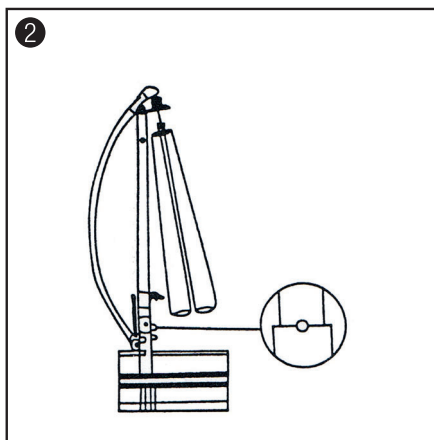

2. Montagem do poste do guarda-sol na base.