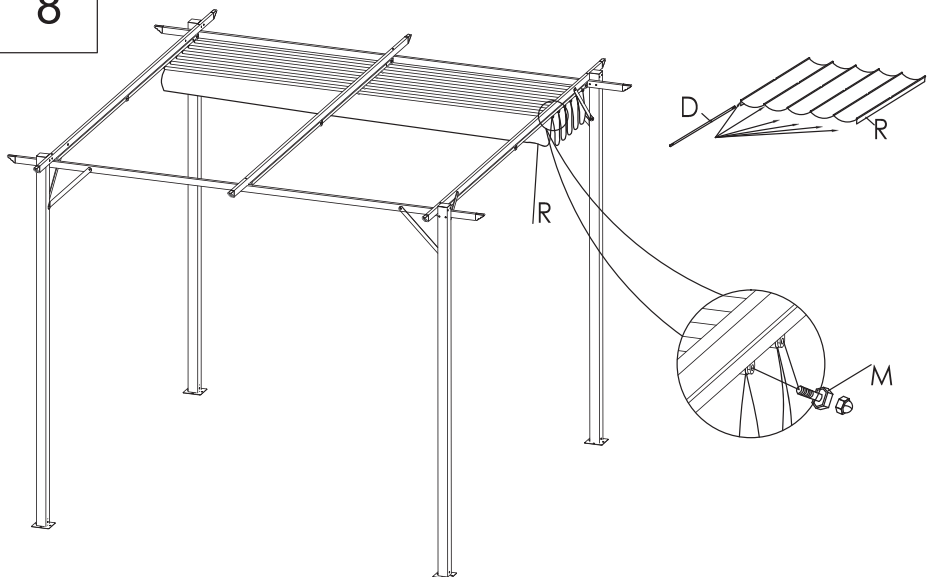

ES

PT

CENADOR ACERO CON TOLDO CORREDERO

PÉRGOLA AÇO COM LONA DESLIZANTE

PG0795

**LEER ESTAS INSTRUCCIONES ANTES DE SU USO Y GUARDARLAS PARA
POSTERIORES CONSULTAS**

**LER AS INSTRUÇÕES ANTES DA SUA UTILIZAÇÃO E GUARDAR PARA CONSULTAS
POSTERIORES**

INSTRUCCIONES DE MONTAJE • INSTRUÇÕES DE MONTAGEM

3

4

5

6

7

8

CON VIENTO FUERTE, POR FAVOR RECOGER EL TOLDO.