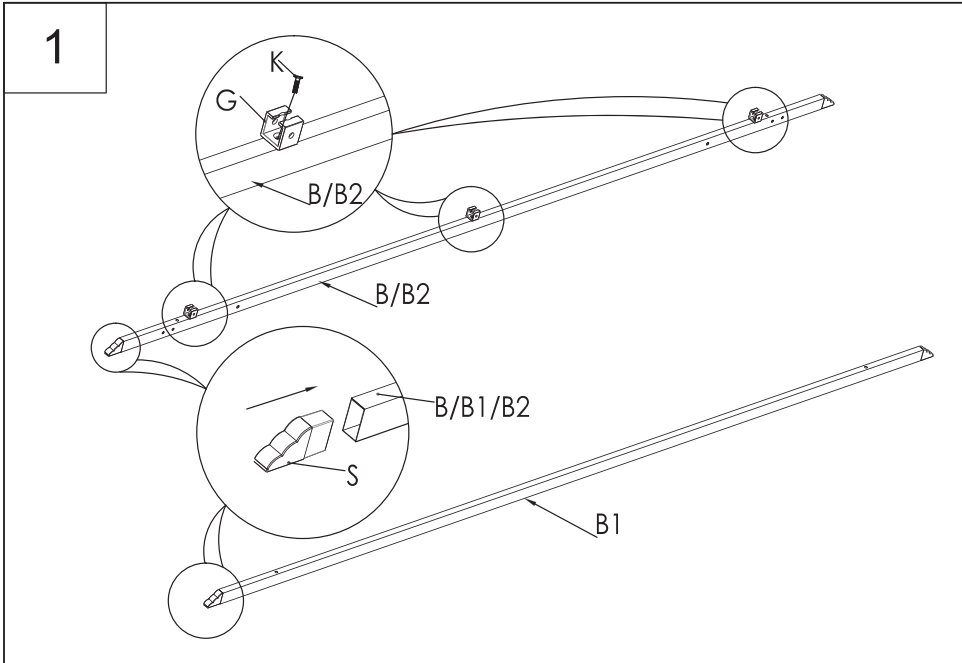

ES

PT

CENADOR ACERO CON TOLDO CORREDERO

PÉRGOLA AÇO COM LONA DESLIZANTE

PG0795

**LEER ESTAS INSTRUCCIONES ANTES DE SU USO Y GUARDARLAS PARA
POSTERIORES CONSULTAS**

**LER AS INSTRUÇÕES ANTES DA SUA UTILIZAÇÃO E GUARDAR PARA CONSULTAS
POSTERIORES**

MANUAL DE INSTRUCCIONES

MANUAL DO UTILIZADOR

PIEZAS • PEÇAS

Nº	DESCRIPCIÓN	CANT.	Nº	DESCRIPCIÓN	CANT.
A		2	J		4
A1		2	J1		4
B		2	K	M6*10	9
B1		2	M	M6*16	37
B2		1	M1	M6*35	6
C		3	M2	M6*50	6
D		6			
E		4	M4	M6*90	16
F		1	M5	M6*30	3
G		9	N		8
H		6	P		1
H1		12	P1	M6	2
S		10	Q	IMÁN	2
S1		4	R	TECHO	1

INSTRUCCIONES DE MONTAJE • INSTRUÇÕES DE MONTAGEM

3

4

5

6

7

8

CON VIENTO FUERTE, POR FAVOR RECOGER EL TOLDO.