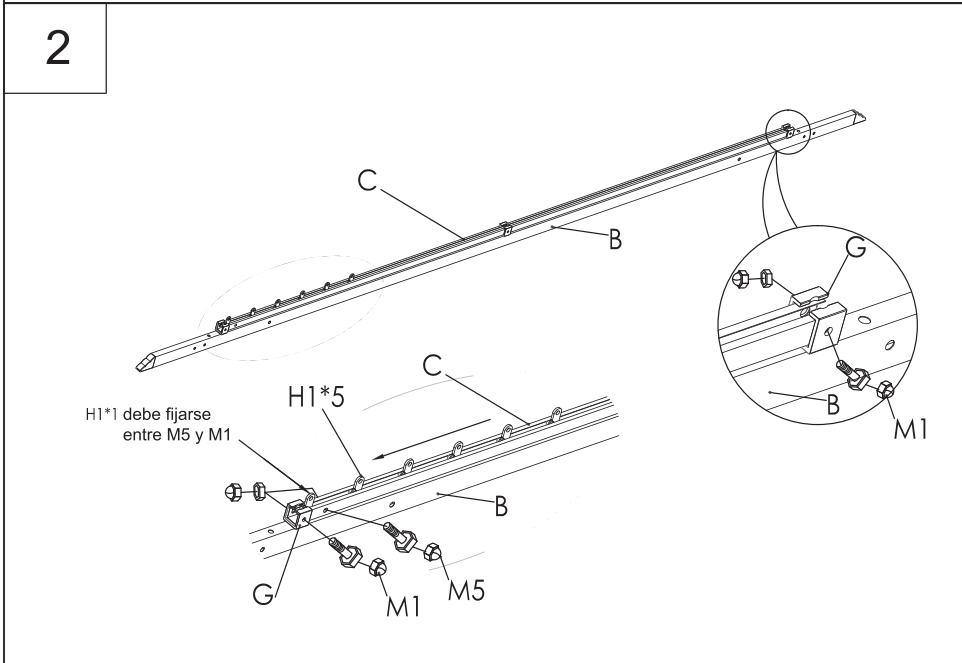

INSTRUCCIONES DE MONTAJE • INSTRUÇÕES DE MONTAGEM