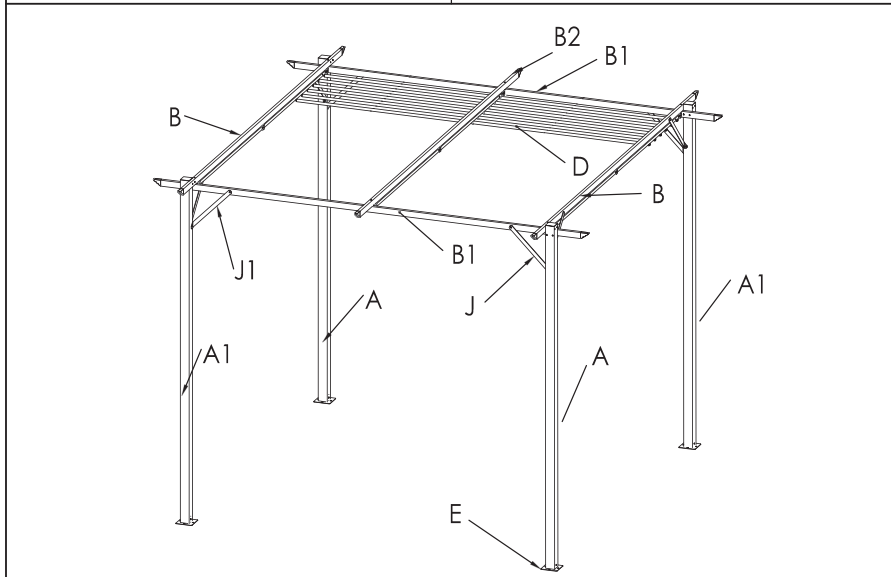

ES

PT

CENADOR ACERO CON TOLDO CORREDERO

PÉRGOLA AÇO COM LONA DESLIZANTE

PG0795

**LEER ESTAS INSTRUCCIONES ANTES DE SU USO Y GUARDARLAS PARA
POSTERIORES CONSULTAS**

**LER AS INSTRUÇÕES ANTES DA SUA UTILIZAÇÃO E GUARDAR PARA CONSULTAS
POSTERIORES**

MANUAL DE INSTRUCCIONES

MANUAL DO UTILIZADOR

PIEZAS • PEÇAS

Nº	DESCRIPCIÓN	CANT.	Nº	DESCRIPCIÓN	CANT.
A		2	J		4
A1		2	J1		4
B		2	K	M6*10	9
B1		2	M	M6*16	37
B2		1	M1	M6*35	6
C		3	M2	M6*50	6
D		6			
E		4	M4	M6*90	16
F		1	M5	M6*30	3
G		9	N		8
H		6	P		1
H1		12	P1	M6	2
S		10	Q	IMÁN	2
S1		4	R	TECHO	1