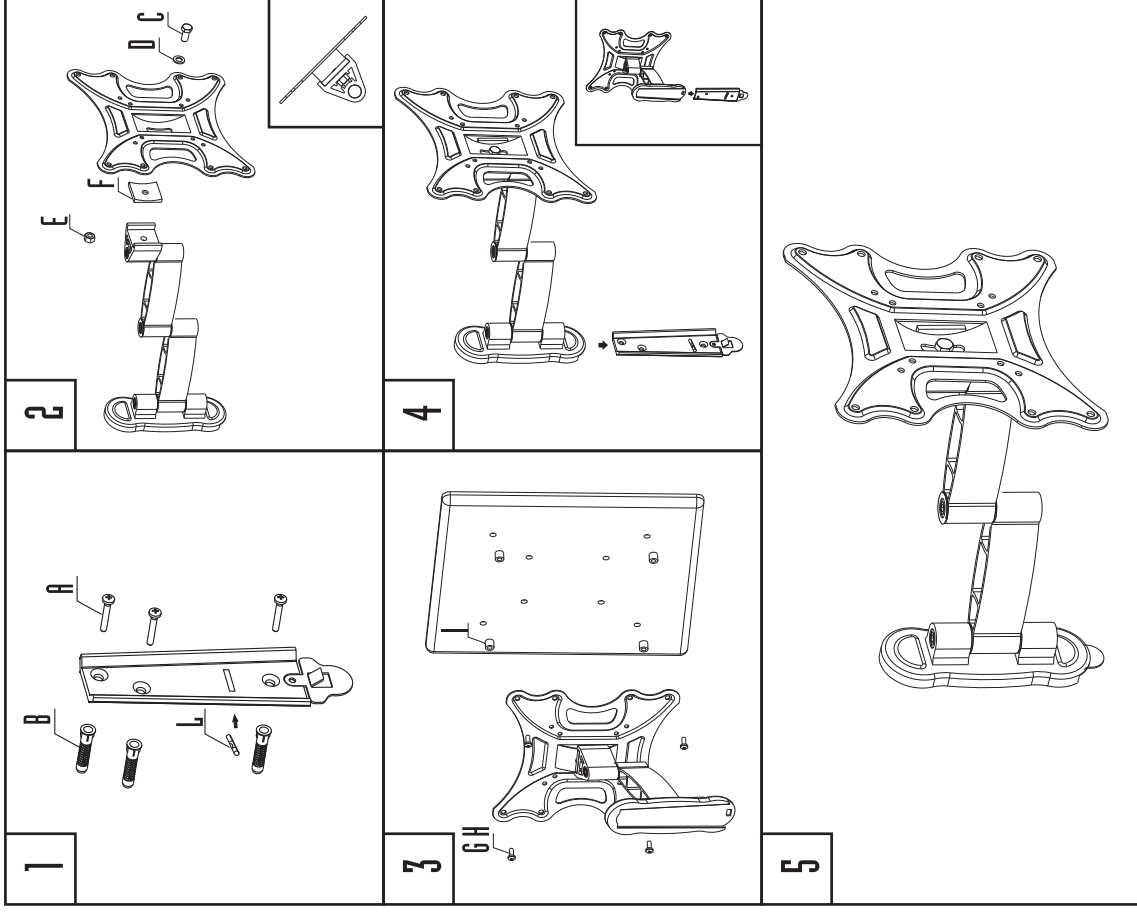

INSTRUCCIONES DE MONTAJE / INSTRUÇÕES DE MONTAGEM

Part	Image	Qty
1		01x
2		1x
3		1x
A		3x
B		3x
C		1x
D		1x

DESPIECE / PEÇAS

E		1x
F		1x
G		4x
H		4x
I		4x
J		1x
K		1x
L		1x