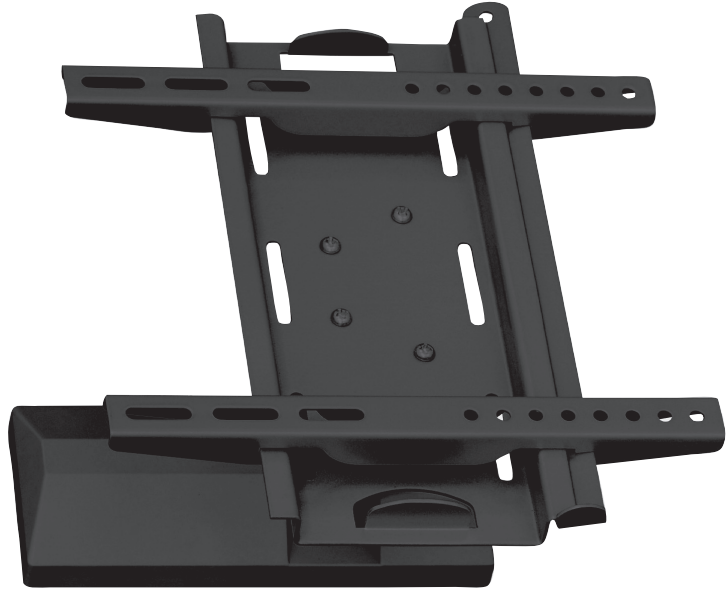

PROFER SERVICIOS INTEGRALES S.L.  
C/ Capitán Haya, 15 · Esc. Izqda. · 1º D  
28020 MADRID  
Made in China

PH0181

SOPORTE TV PLASMA  
SOPORTE TV PLASMA

**1.- DATOS DE PRODUCTO:**

Peso producto: 0,46 Kg. Para TV de 19"-37". Distancia a la pared: 80mm. Carga máxima: 30 Kg. VESA: 250x250 mm

**1.- DESCRIÇÃO DO PRODUTO:**

Peso produto: 0,46 Kg. Para TV de 19"-37". Distância da parede: 80mm. Carga máxima: 30 Kg. VESA: 250x250 mm

**2.- PROFER não se responsabiliza pelos possíveis danos pessoais devido a má utilização, erro de montagem, má fixação à parede ou uso incorreto do suporte.**