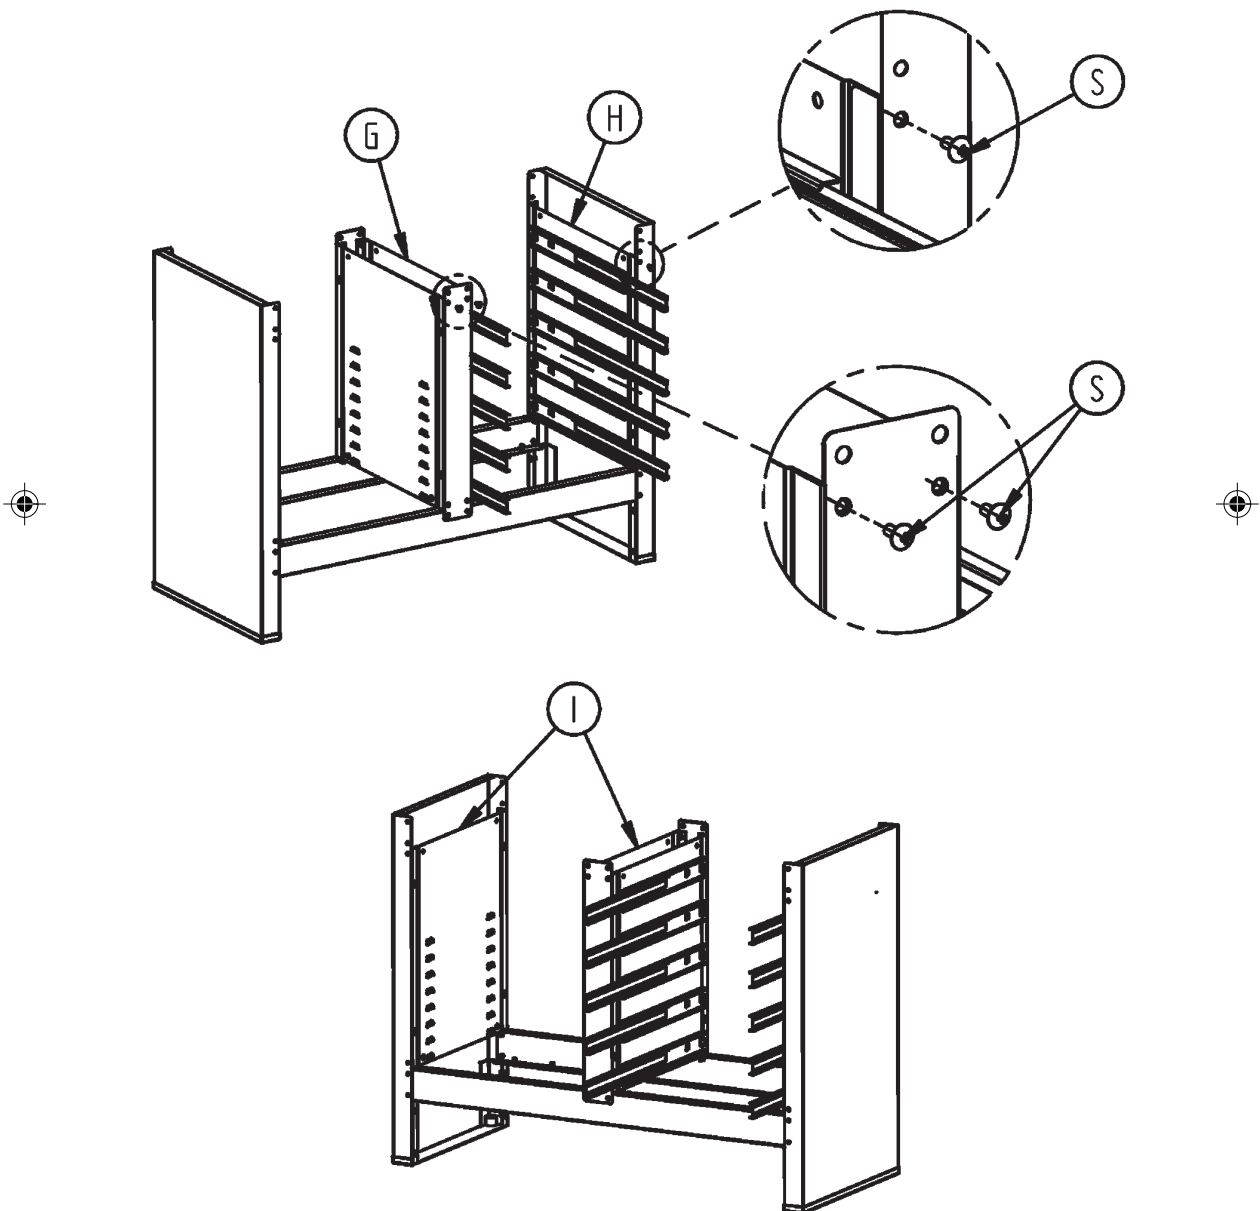

C Rail inferior (2 piezas) D Rail superior (2 piezas) E Soporte central (2 piezas)

A Panel lateral (2 piezas)

G Panel deslizante izquierdo (1 pieza)

H Panel deslizante derecho (1 pieza)

I Panel de soporte (2 piezas)

PIEZAS COMPLEMENTARIAS

E Tornillo M5x12 (56 + 3 piezas)

F Nivelador ajustable de las patas (4 piezas)

E Perno M6x16 (4X)

F Tuerca M6 (4X)

137 x 50,8 x 89 cm. (ancho x prof. x alt.)

Desmontaje manual de la guía deslizante del cojinete de bolas: presione el resorte de bloqueo de plástico, superior o inferior, y estire la guía deslizante interior simultáneamente. En el lado opuesto, coloque la guía deslizante interior sobre la guía central y empujela hasta el fondo.

Paso 2: acople la guía deslizante exterior en el panel deslizante. Inserte la lengüeta horizontal de la guía en el orificio del panel y levante la lengüeta recta hasta el otro orificio. Presione la guía deslizante hacia arriba hasta que su tope se inserte en el orificio pequeño del panel.

Atención: la guía deslizante izquierda debe acoplarse en el panel izquierdo y la guía derecha en el panel derecho. No las confunda.

Ocho tornillos M5x12 (S)

Fig. 3

Doce tornillos M5x12 (S)

Fig. 4

Ocho tornillos M5x12 (S)