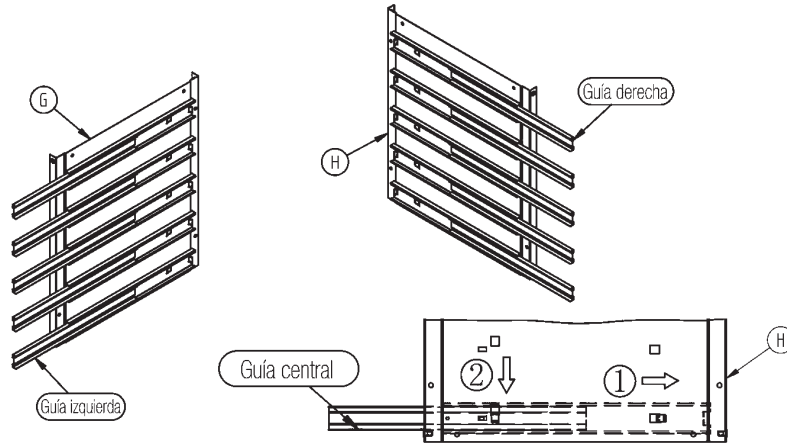

C Rail inferior (2 piezas) D Rail superior (2 piezas) E Soporte central (2 piezas)

A Panel lateral (2 piezas)

G Panel deslizante izquierdo (1 pieza)

H Panel deslizante derecho (1 pieza)

I Panel de soporte (2 piezas)

PIEZAS COMPLEMENTARIAS

E Tornillo M5x12 (56 + 3 piezas)

F Nivelador ajustable de las patas (4 piezas)

E Perno M6x16 (4X)

F Tuerca M6 (4X)

137 x 50,8 x 89 cm. (ancho x prof. x alt.)

Desmontaje manual de la guía deslizante del cojinete de bolas: presione el resorte de bloqueo de plástico, superior o inferior, y estire la guía deslizante interior simultáneamente. En el lado opuesto, coloque la guía deslizante interior sobre la guía central y empujela hasta el fondo.

Paso 2: acople la guía deslizante exterior en el panel deslizante. Inserte la lengüeta horizontal de la guía en el orificio del panel y levante la lengüeta recta hasta el otro orificio. Presione la guía deslizante hacia arriba hasta que su tope se inserte en el orificio pequeño del panel.

Atención: la guía deslizante izquierda debe acoplarse en el panel izquierdo y la guía derecha en el panel derecho. No las confunda.

Ocho tornillos M5x12 (S)

Fig. 3

Doce tornillos M5x12 (S)

Fig. 4

Ocho tornillos M5x12 (S)