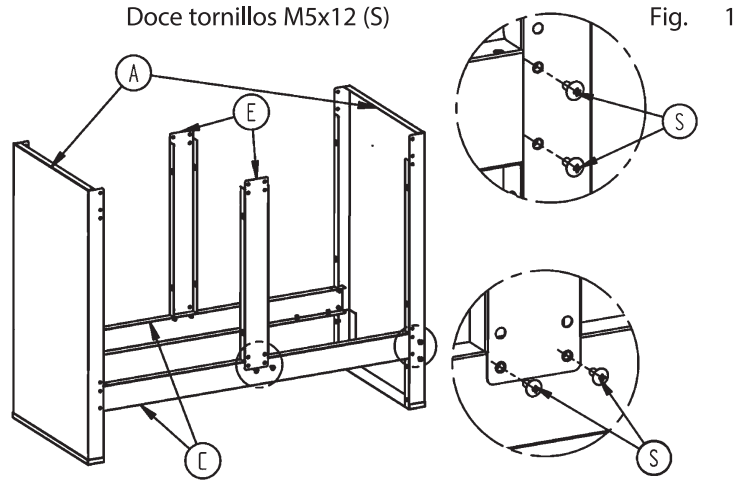

C Rail inferior (2 piezas) D Rail superior (2 piezas) E Soporte central (2 piezas)

A Panel lateral (2 piezas)

G Panel deslizante izquierdo (1 pieza)

H Panel deslizante derecho (1 pieza)

I Panel de soporte (2 piezas)

PIEZAS COMPLEMENTARIAS

E Tornillo M5x12 (56 + 3 piezas)

F Nivelador ajustable de las patas (4 piezas)

E Perno M6x16 (4X)

F Tuerca M6 (4X)

137 x 50,8 x 89 cm. (ancho x prof. x alt.)

Desmontaje manual de la guía deslizante del cojinete de bolas: presione el resorte de bloqueo de plástico, superior o inferior, y estire la guía deslizante interior simultáneamente. En el lado opuesto, coloque la guía deslizante interior sobre la guía central y empujela hasta el fondo.

Paso 2: acople la guía deslizante exterior en el panel deslizante. Inserte la lengüeta horizontal de la guía en el orificio del panel y levante la lengüeta recta hasta el otro orificio. Presione la guía deslizante hacia arriba hasta que su tope se inserte en el orificio pequeño del panel.

Atención: la guía deslizante izquierda debe acoplarse en el panel izquierdo y la guía derecha en el panel derecho. No las confunda.

Ocho tornillos M5x12 (S)

Fig. 3

Doce tornillos M5x12 (S)

Fig. 4

Ocho tornillos M5x12 (S)