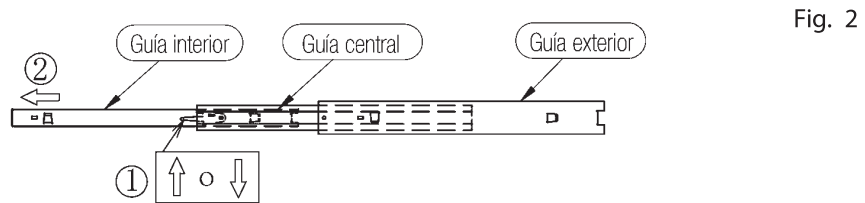

PIEZAS COMPLEMENTARIAS

E Tornillo M5x12 (56 + 3 piezas)

F Nivelador ajustable de las patas (4 piezas)

E Perno M6x16 (4X)

F Tuerca M6 (4X)

137 x 50,8 x 89 cm. (ancho x prof. x alt.)

Desmontaje manual de la guía deslizante del cojinete de bolas: presione el resorte de bloqueo de plástico, superior o inferior, y estire la guía deslizante interior simultáneamente. En el lado opuesto, coloque la guía deslizante interior sobre la guía central y empujela hasta el fondo.

Paso 2: acople la guía deslizante exterior en el panel deslizante. Inserte la lengüeta horizontal de la guía en el orificio del panel y levante la lengüeta recta hasta el otro orificio. Presione la guía deslizante hacia arriba hasta que su tope se inserte en el orificio pequeño del panel.

Atención: la guía deslizante izquierda debe acoplarse en el panel izquierdo y la guía derecha en el panel derecho. No las confunda.

Ocho tornillos M5x12 (S)

Fig. 3

Doce tornillos M5x12 (S)

Fig. 4

Ocho tornillos M5x12 (S)