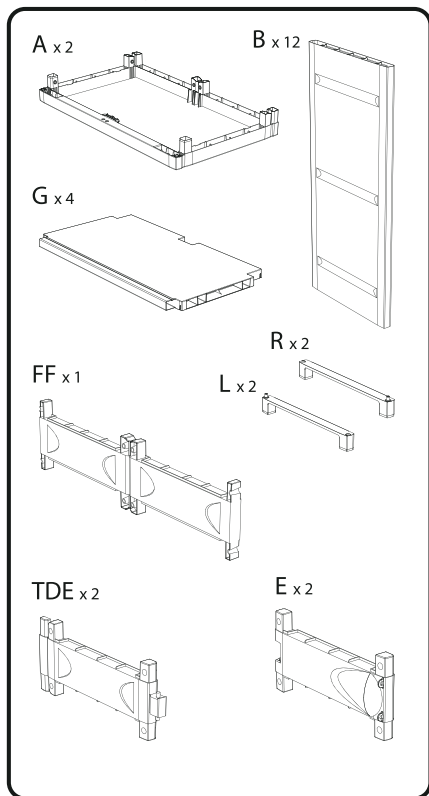

DESPIECE / PEÇAS

PROFER no se hace responsable de los posibles daños personales o en el producto debido al mal uso, al montaje erróneo o uso incorrecto del armario.

PROFER não se responsabiliza pelos possíveis danos pessoais devido a má utilização, erro de montagem, ou uso incorreto do armário.