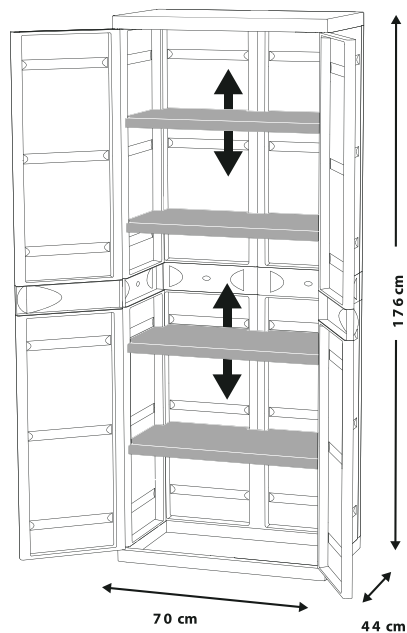

DESPIECE / PEÇAS

PROFER no se hace responsable de los posibles daños personales o en el producto debido al mal uso, al montaje erróneo o uso incorrecto del armario.

PROFER não se responsabiliza pelos possíveis danos pessoais devido a má utilização, erro de montagem, ou uso incorreto do armário.