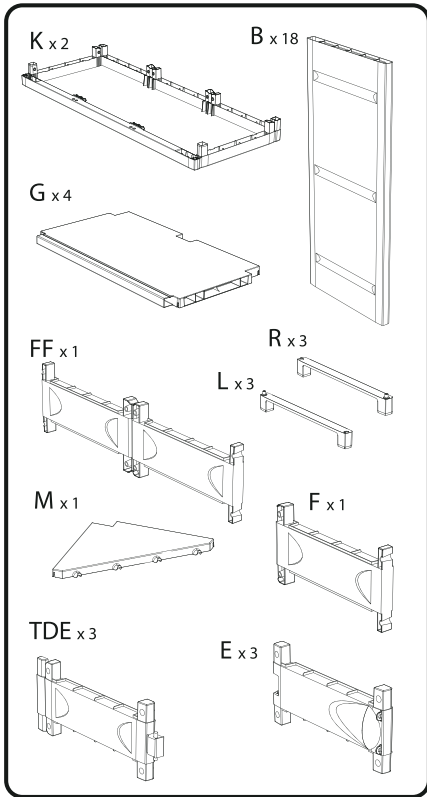

DESPIECE / PEÇAS

PROFER no se hace responsable de los posibles daños personales o en el producto debido al mal uso, al montaje erróneo o uso incorrecto del armario.

PROFER não se responsabiliza pelos possíveis danos pessoais devido a má utilização, erro de montagem, ou uso incorreto do armário.