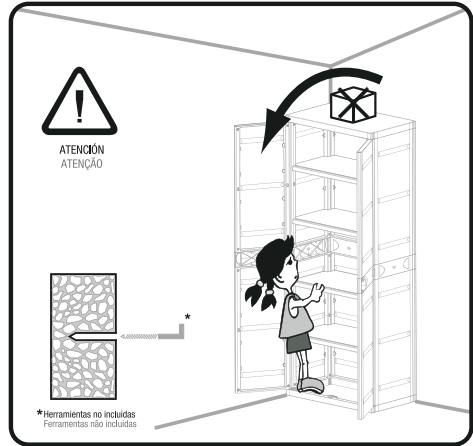

ES

PT

MANUAL DE INSTRUCCIONES

MANUAL DO UTILIZADOR

PROFER
HOME

PH0242

ARMARIO RESINA
3 PUERTAS · 4 BALDAS
ARMÁRIO RESINA
3 PORTAS · 4 PRATELEIRAS

LEER ESTAS INSTRUCCIONES ANTES DE SU USO Y GUARDARLAS PARA POSTERIORES CONSULTAS

LER AS INSTRUÇÕES ANTES DA SUA UTILIZAÇÃO E GUARDAR PARA CONSULTAS POSTERIORES

DESPIECE / PEÇAS

PROFER no se hace responsable de los posibles daños personales o en el producto debido al mal uso, al montaje erróneo o uso incorrecto del armario.