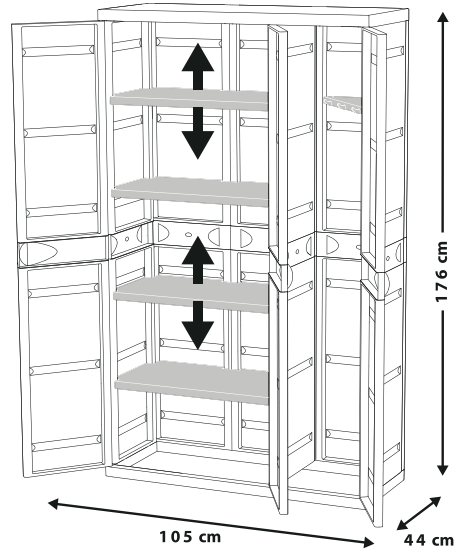

DESPIECE / PEÇAS

PROFER no se hace responsable de los posibles daños personales o en el producto debido al mal uso, al montaje erróneo o uso incorrecto del armario.

PROFER não se responsabiliza pelos possíveis danos pessoais devido a má utilização, erro de montagem, ou uso incorreto do armário.