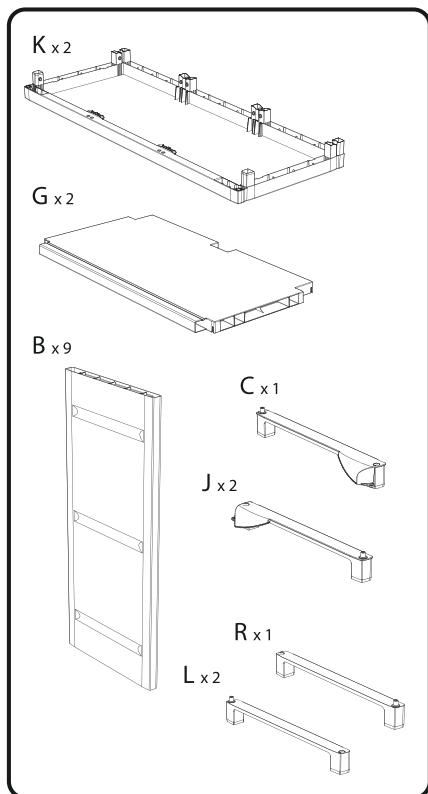

DESPIECE / PEÇAS

PROFER no se hace responsable de los posibles daños personales o en el producto debido al mal uso, al montaje erróneo o uso incorrecto del armario.

PROFER não se responsabiliza pelos possíveis danos pessoais devido a má utilização, erro de montagem, ou uso incorreto do armário.