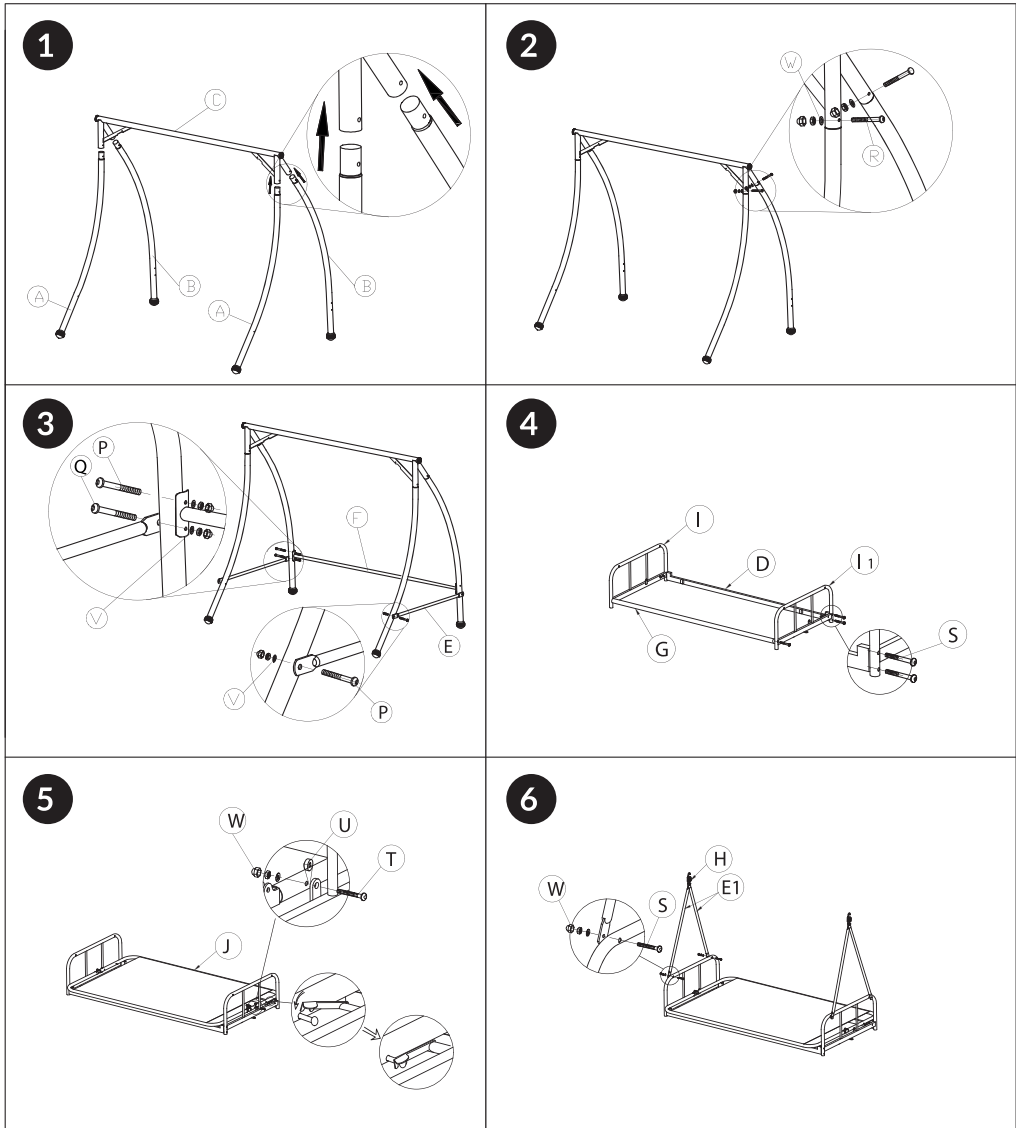

ES

PT

BALANCÍN CAMA ACERO

BALOIÇO CAMA AÇO

PG0798

LEER ESTAS INSTRUCCIONES ANTES DE SU USO Y GUARDARLAS PARA POSTERIORES CONSULTAS

LER AS INSTRUÇÕES ANTES DA SUA UTILIZAÇÃO E GUARDAR PARA CONSULTAS POSTERIORES

MANUAL DE INSTRUCCIONES

MANUAL DO UTILIZADOR

PIEZAS • PEÇAS

A	x2	B	x2	C	x1	D	x1
E	x2	E1	x4	F	x1	G	x1
H	x2	I	x1	I1	x1	J	x1
L	x2	M	x1	P	x4	R	x4
N	x1	Q	x2	S	x10	T	x2
Y	x2	U	x2	V	x6	W	x10
AA	M6	x1	BB	x1			

INSTRUCCIONES DE MONTAJE • INSTRUÇÕES DE MONTAGEM