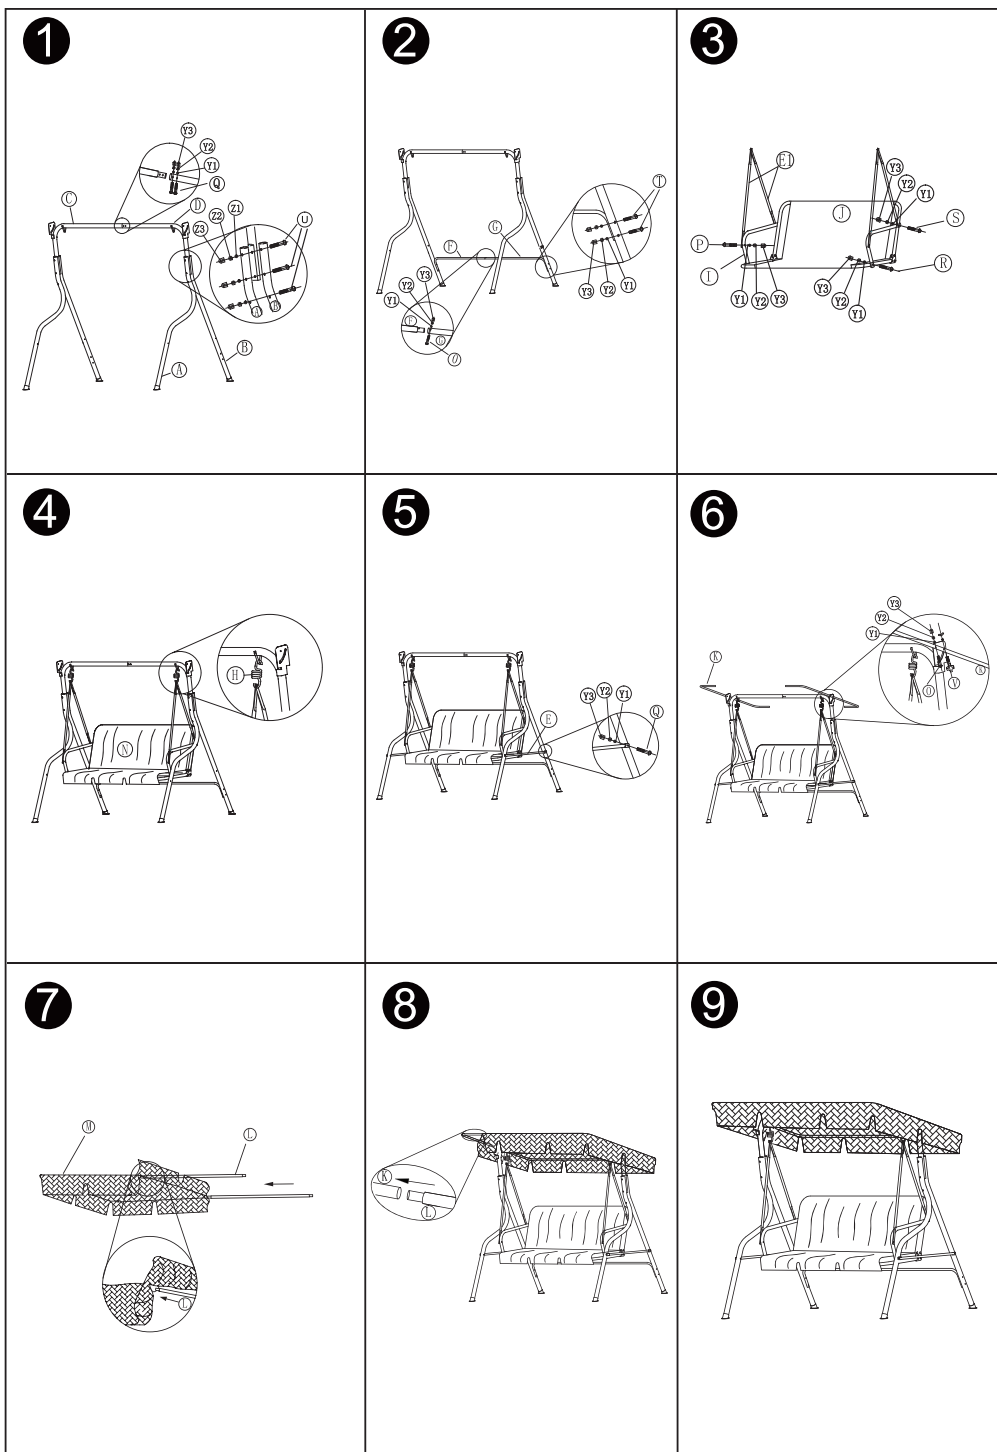

INSTRUCCIONES DE MONTAJE • INSTRUÇÕES DE MONTAGEM