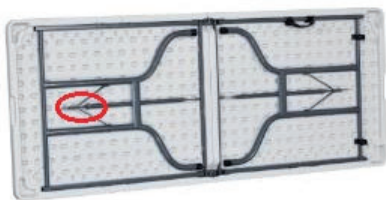

# MESA PLEGABLE MESA DOBRÁVEL

182 x 75 x 74 cm

LEER ESTAS INSTRUCCIONES ANTES DE SU USO Y GUARDARLAS PARA  
POSTERIORES CONSULTAS

LER AS INSTRUÇÕES ANTES DA SUA UTILIZAÇÃO E GUARDAR PARA CONSULTAS  
POSTERIORES

MANUAL DE INSTRUCCIONES

MANUAL DO UTILIZADOR

1. Coloque la mesa sobre una superficie plana.

2. Abra la mesa por el centro.

3. Por favor, mantenga presionada esta posición antes de abrir las patas. Despliegue las patas completamente. La parte superior de la pata y la mesa deben formar un ángulo recto.

3.1. El soporte para la pata debe enderezarse después de desplegarse.

3.2. Si el anillo de metal está disponible y no se desliza hacia abajo libremente, coloque el anillo en la parte superior del soporte en forma de triángulo. El anillo evita que el soporte se pliegue de nuevo.