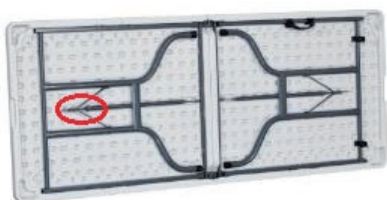

3.1. Suporte de perna deve endireitar após a implantação.

3.2. Se o anel de metal está disponível e não desliza para baixo livremente, coloque o anel na parte superior do suporte na forma de um triângulo. O anel impede o suporte de dobrar para trás.