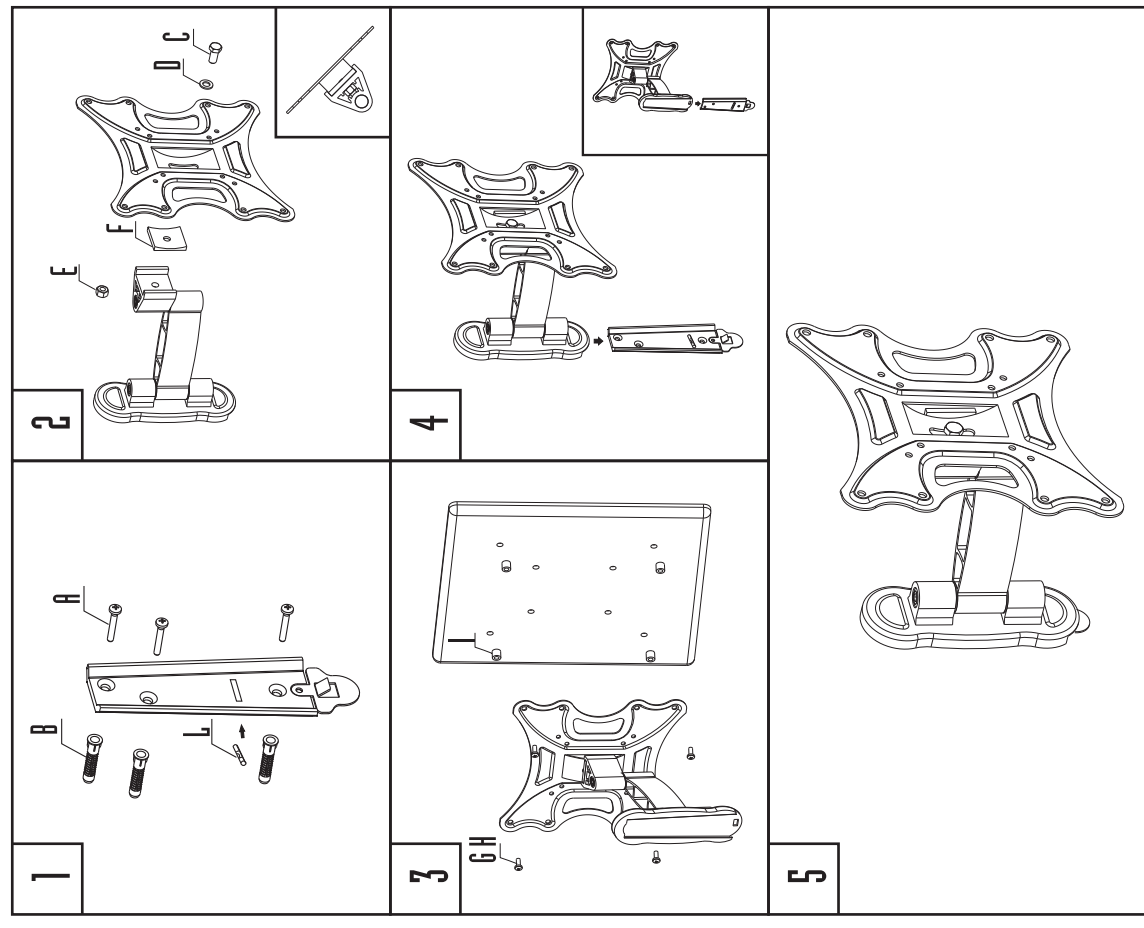

INSTRUCCIONES DE MONTAJE / INSTRUÇÕES DE MONTAGEM

Part	Image	Qty
1		x1
2		x1
3		x1
A		x3
B		x3
C		x1
D		x1

DESPIECE / PEÇAS

E		x1
F		x1
G		x4
H		x4
I		x4
J		x1
K		x1
L		x1