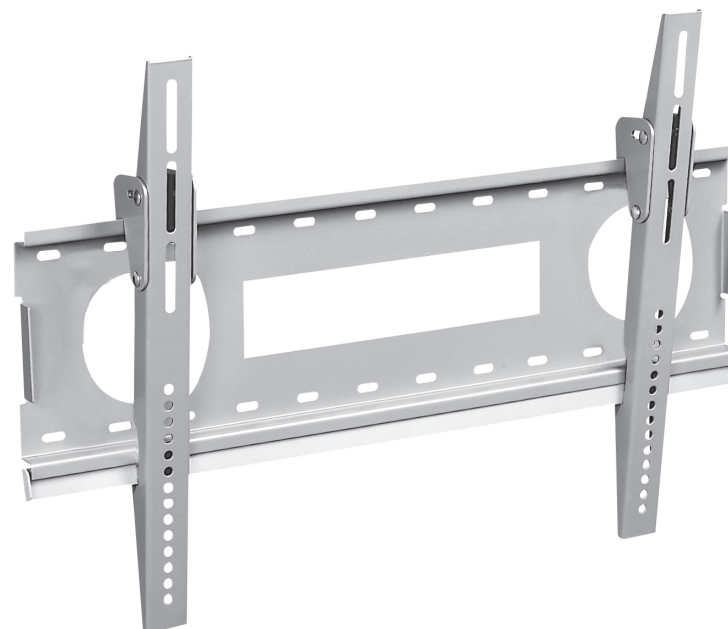

PROFER SERVICIOS INTEGRALES S.L.
C/ Capitán Haya, 15 · Esc. Izqda. · 1º D
28020 MADRID
Made in China