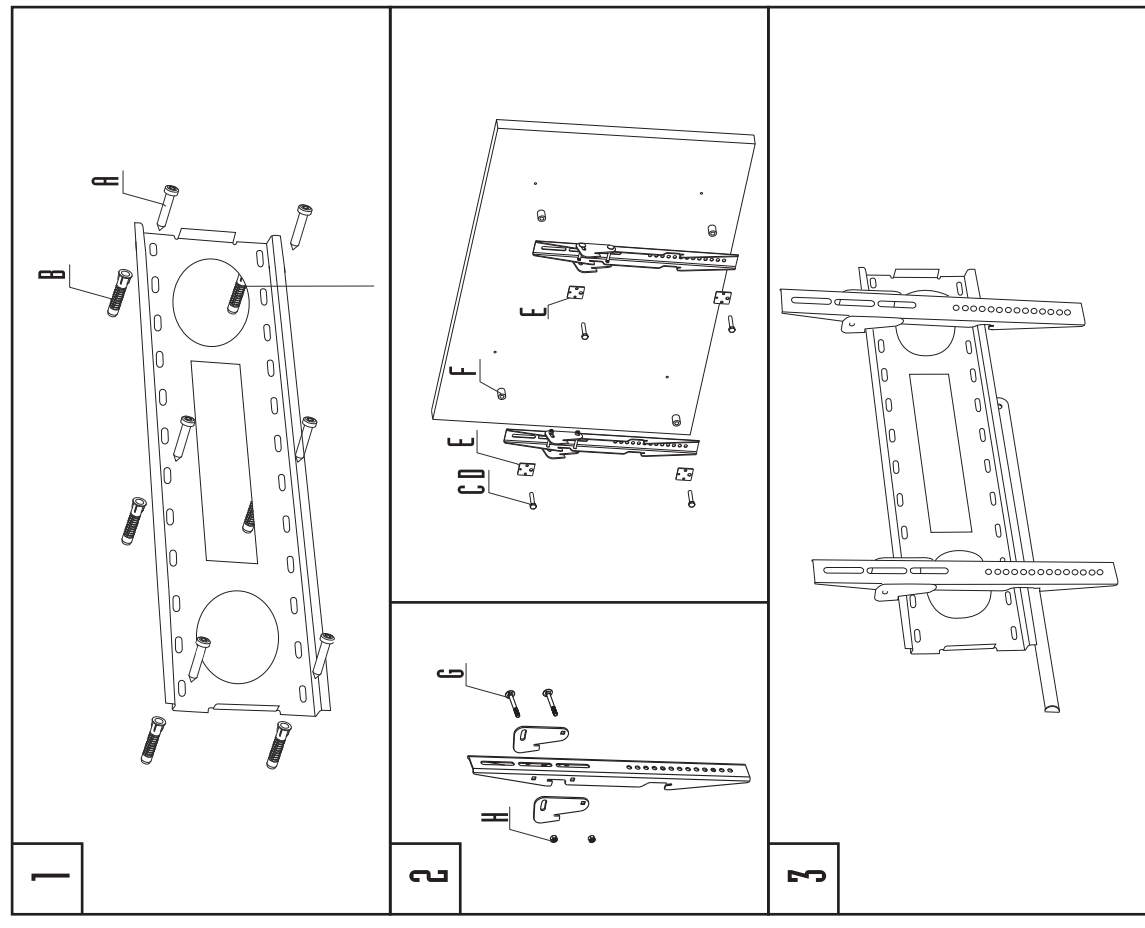

INSTRUCCIONES DE MONTAJE / INSTRUÇÕES DE MONTAGEM

1.- DESCRIÇÃO DO PRODUTO:
Peso produto: 4 Kg. Para TV de 21" -32". Distância da parede: 50 mm. Carga máxima: 75 Kg. VESA: Máximo 420x475 mm

2.- PROFER não se responsabiliza pelos possíveis danos pessoais devido a má utilização, erro de montagem, má fixação à parede ou uso incorreto do suporte.

NOTA: Os parafusos incluídos não são adequados para paredes metálicas. Se tem dúvidas sobre o tipo de material da sua parede ou da própria instalação, consulte um técnico qualificado.

PRECAUÇÃO: Este suporte está preparado para LED/Plasma que não supere o peso máximo designado. Se utilizar este suporte com excesso de peso pode causar instabilidade e possíveis danos.

DESPEÇE / PEÇAS

Part	Image	Qty
1		x1
2		x2
3		x1
4		x4
A		x4
B		x4
C		x4

Part	Image	Qty
D		x4
E		x4
F		x4
G		x4
H		x4