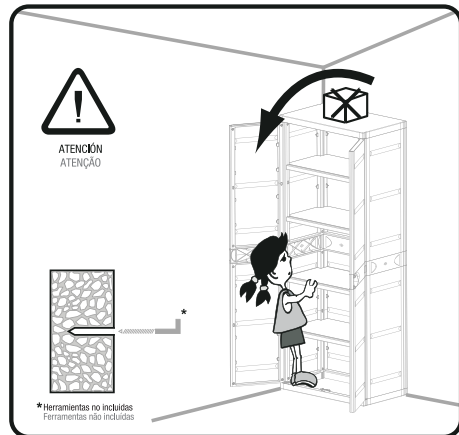

DESPIECE / PEÇAS

PROFER no se hace responsable de los posibles daños personales o en el producto debido al mal uso, al montaje erróneo o uso incorrecto del armario.

PROFER não se responsabiliza pelos possíveis danos pessoais devido a má utilização, erro de montagem, ou uso incorreto do armário.