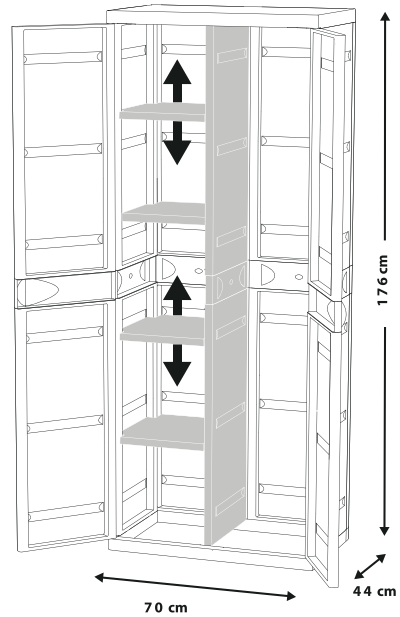

DESPIECE / PEÇAS

PROFER no se hace responsable de los posibles daños personales o en el producto debido al mal uso, al montaje erróneo o uso incorrecto del armario.

PROFER não se responsabiliza pelos possíveis danos pessoais devido a má utilização, erro de montagem, ou uso incorreto do armário.