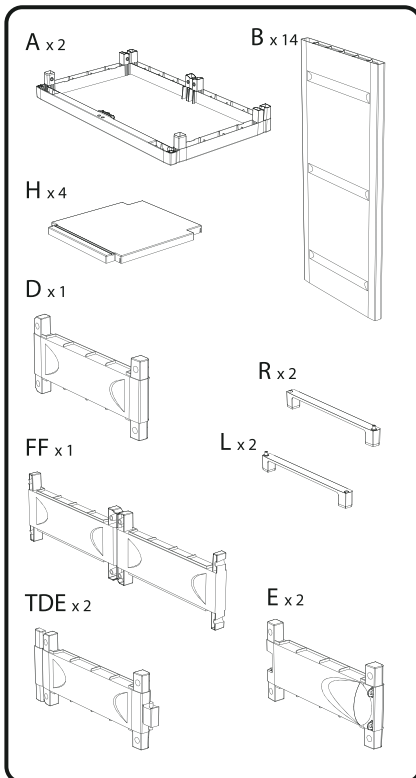

DESPIECE / PEÇAS

PROFER no se hace responsable de los posibles daños personales o en el producto debido al mal uso, al montaje erróneo o uso incorrecto del armario.

PROFER não se responsabiliza pelos possíveis danos pessoais devido a má utilização, erro de montagem, ou uso incorreto do armário.