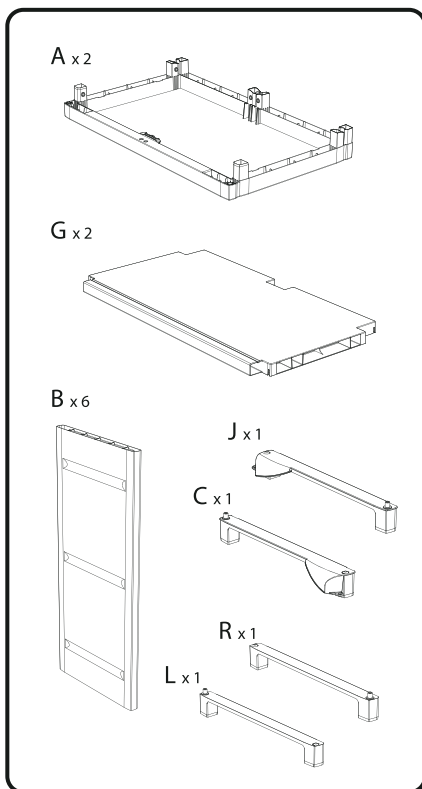

DESPIECE / PEÇAS

PROFER no se hace responsable de los posibles daños personales o en el producto debido al mal uso, al montaje erróneo o uso incorrecto del armario.

PROFER não se responsabiliza pelos possíveis danos pessoais devido a má utilização, erro de montagem, ou uso incorreto do armário.