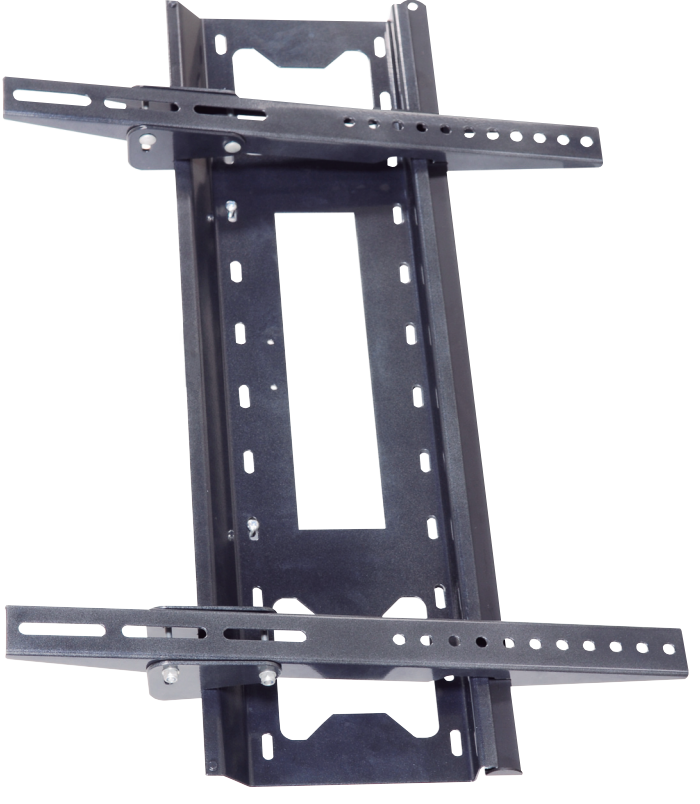

PROFER SERVICIOS INTEGRALES S.L.
C/ Capitán Haya, 15 · Esc. Izqda. · 1º D
28020 MADRID
Made in China

1.- DATOS DE PRODUCTO:
 Peso producto: 4 Kg. Para TV de 32" -48". Distancia a la pared: 50 mm
 Carga máxima: 75 Kg. VESA: 600x475 mm

1.- DESCRIÇÃO DO PRODUTO:
 Peso produto: 4 Kg. Para TV de 32" -48". Distância da parede: 50 mm. Carga máxima: 75 Kg. VESA: 600x475 mm

2.- PROFER não se responsabiliza pelos possíveis danos pessoais devido a má utilização, erro de montagem, má fixação à parede ou uso incorreto do suporte.