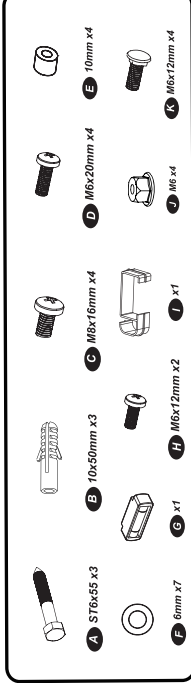

ES

PT

MANUAL DE INSTRUCCIONES

MANUAL DO UTILIZADOR

PROFER
HOME

PH1494

SOPORTE LED
1 BRAZO · ORGANIZADOR DE CABLE
SUPOORTE LED
1 BRAÇO · ORGANIZADOR DE CABOS

LEER ESTAS INSTRUCCIONES ANTES DE SU USO Y GUARDARLAS PARA POSTERIORES CONSULTAS

LER AS INSTRUÇÕES ANTES DA SUA UTILIZAÇÃO E GUARDAR PARA CONSULTAS POSTERIORES

MANUAL DE INSTRUCCIONES

1 PREPARACIÓN PREPARAÇÃO

PIEZAS / PEÇAS

HERRAMIENTAS NECESARIAS FERRAMENTAS NECESSÁRIAS

Destornillador Chave de parafusos	Destornillador Chave de parafusos
Destornillador Chave de parafusos	Destornillador Chave de parafusos
Destornillador Chave de parafusos	Destornillador Chave de parafusos

Destornillador
Chave de parafusos

2 Montaje en pared de hormigón Montagem em parede de concreto

Montaje en pared de madera Montagem em parede de madeira

3
Montaje en la TV
 Montagem na TV

O/ou

4
Montaje de la TV
 en el soporte
 Montagem da TV
 nel suporte