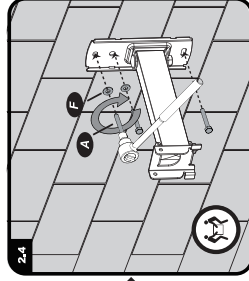

ES

PT

MANUAL DE INSTRUCCIONES

MANUAL DO UTILIZADOR

PROFER
HOME

PH1494

SOPORTE LED
1 BRAZO · ORGANIZADOR DE CABLE
SUPOORTE LED
1 BRAÇO · ORGANIZADOR DE CABOS

LEER ESTAS INSTRUCCIONES ANTES DE SU USO Y GUARDARLAS PARA POSTERIORES CONSULTAS

LER AS INSTRUÇÕES ANTES DA SUA UTILIZAÇÃO E GUARDAR PARA CONSULTAS POSTERIORES

MANUAL DE INSTRUCCIONES

1 PREPARACIÓN PREPARAÇÃO

PIEZAS / PEÇAS

HERRAMIENTAS NECESARIAS FERRAMENTAS NECESSÁRIAS

Destornillador Chave de parafusos	Destornillador Chave de parafusos
Destornillador Chave de parafusos	Destornillador Chave de parafusos
Destornillador Chave de parafusos	Destornillador Chave de parafusos

Destornillador
Chave de parafusos

2 Montaje en pared de hormigón Montagem em parede de concreto

Montaje en pared de madera Montagem em parede de madeira

3
Montaje en la TV
 Montagem na TV

O/ou

4
Montaje de la TV
 en el soporte
 Montagem da TV
 nel suporte