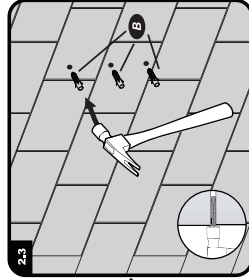

2 Montaje en pared de hormigón Montagem em parede de concreto