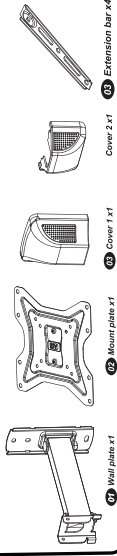

ES

PT

MANUAL DE INSTRUCCIONES

MANUAL DO UTILIZADOR

PROFER
HOME

PH1494

SOPORTE LED
1 BRAZO · ORGANIZADOR DE CABLE
SUPOORTE LED
1 BRAÇO · ORGANIZADOR DE CABOS

LEER ESTAS INSTRUCCIONES ANTES DE SU USO Y GUARDARLAS PARA POSTERIORES CONSULTAS

LER AS INSTRUÇÕES ANTES DA SUA UTILIZAÇÃO E GUARDAR PARA CONSULTAS POSTERIORES

MANUAL DE INSTRUCCIONES

1 PREPARACIÓN PREPARAÇÃO

PIEZAS / PEÇAS

HERRAMIENTAS NECESARIAS FERRAMENTAS NECESSÁRIAS

Destornillador Chave de parafusos	Destornillador Chave de parafusos
Destornillador Chave de parafusos	Destornillador Chave de parafusos
Destornillador Chave de parafusos	Destornillador Chave de parafusos

Destornillador
Chave de parafusos

2 Montaje en pared de hormigón Montagem em parede de concreto

Montaje en pared de madera Montagem em parede de madeira

3
Montaje en la TV
 Montagem na TV

O/ou

4
Montaje de la TV
 en el soporte
 Montagem da TV
 nel suporte